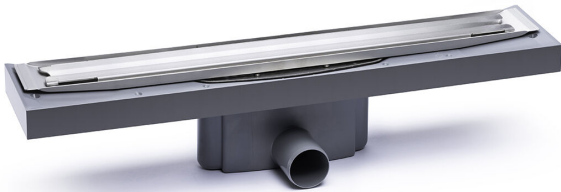

NRF 3386076

Purus PRO Line Premium 700 er et komplett designsluk med 50 mm sideutløp for installasjon i betong eller trebjelkelagsgulv. Den unike konstruksjonen gjør det mulig å justere plasseringen ved installasjonen. Gulvsluket leveres med hårsil, klemring og ramme av rustfritt stål, Premiumskinne, samt vannlåsen NOOD. NOOD hindrer spredning av lukt selv om vannlåsen tørker ut. Monteres helt inntil vegg, tilbehør finnes for montering fritt på gulv.

## Spesifikasjoner

<b>Størrelse</b>	700
<b>NRF nummer</b>	3386076
<b>Gulvkonstruksjon</b>	Betong/tre
<b>Materiale</b>	PP, ABS, Rustfritt stål 1.4301
<b>Gulvdekke</b>	Fliser
<b>Versjon</b>	Med ramme og rist
<b>Vare farge</b>	Grå
<b>FDV</b>	Download PDF
<b>Trykk Strømningstemp</b>	0,8 l/s

**Uttaksdimensjon**

Ø50 mm

**Funksjon**

Sideutløp