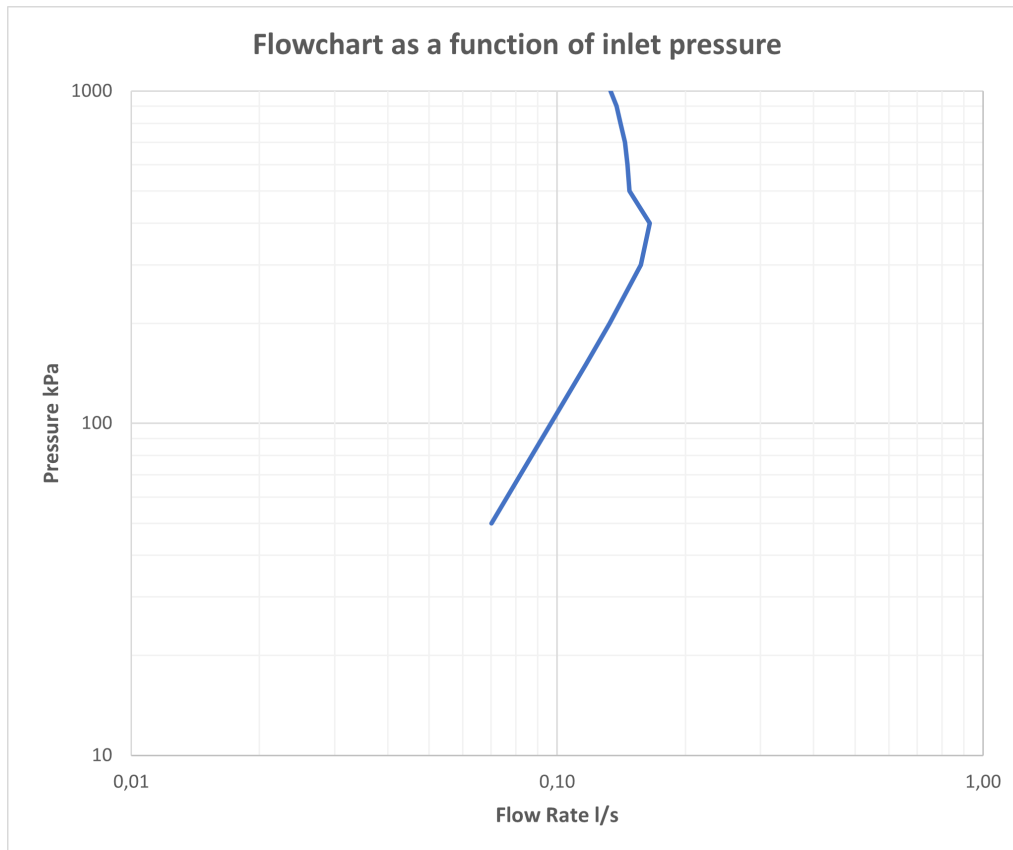

Besøk vår [YouTube kanal](#) → der du finner instruksjonsfilmer for bytte av keramisk innmat, bytte av perlator mm.

Spesifikasjoner

Antal utgående forbindelser - 1
Dimensjon innløp - 10 mm alt. 3/8"
Lengde på fremspring på utløpsstuss - 200 mm
Med avstenging for oppvaskmaskin - Nei
Sperrbar tut - 60°, 90°, 120°, 150°, 180°, 210°, 240°, 270°
Svingbar tut - Ja

Tegning

Tapwell

Sprengskisse

1. ZCANA3335
2. ZAER2688
3. ZLEV193
4. ZCAP794
5. ZGHI112
6. ZA109
7. ZBAS0181
8. ZFIS2558

Tapwell

Flow chart

FLOWCHART

ARM180, ARM380 & ARM980