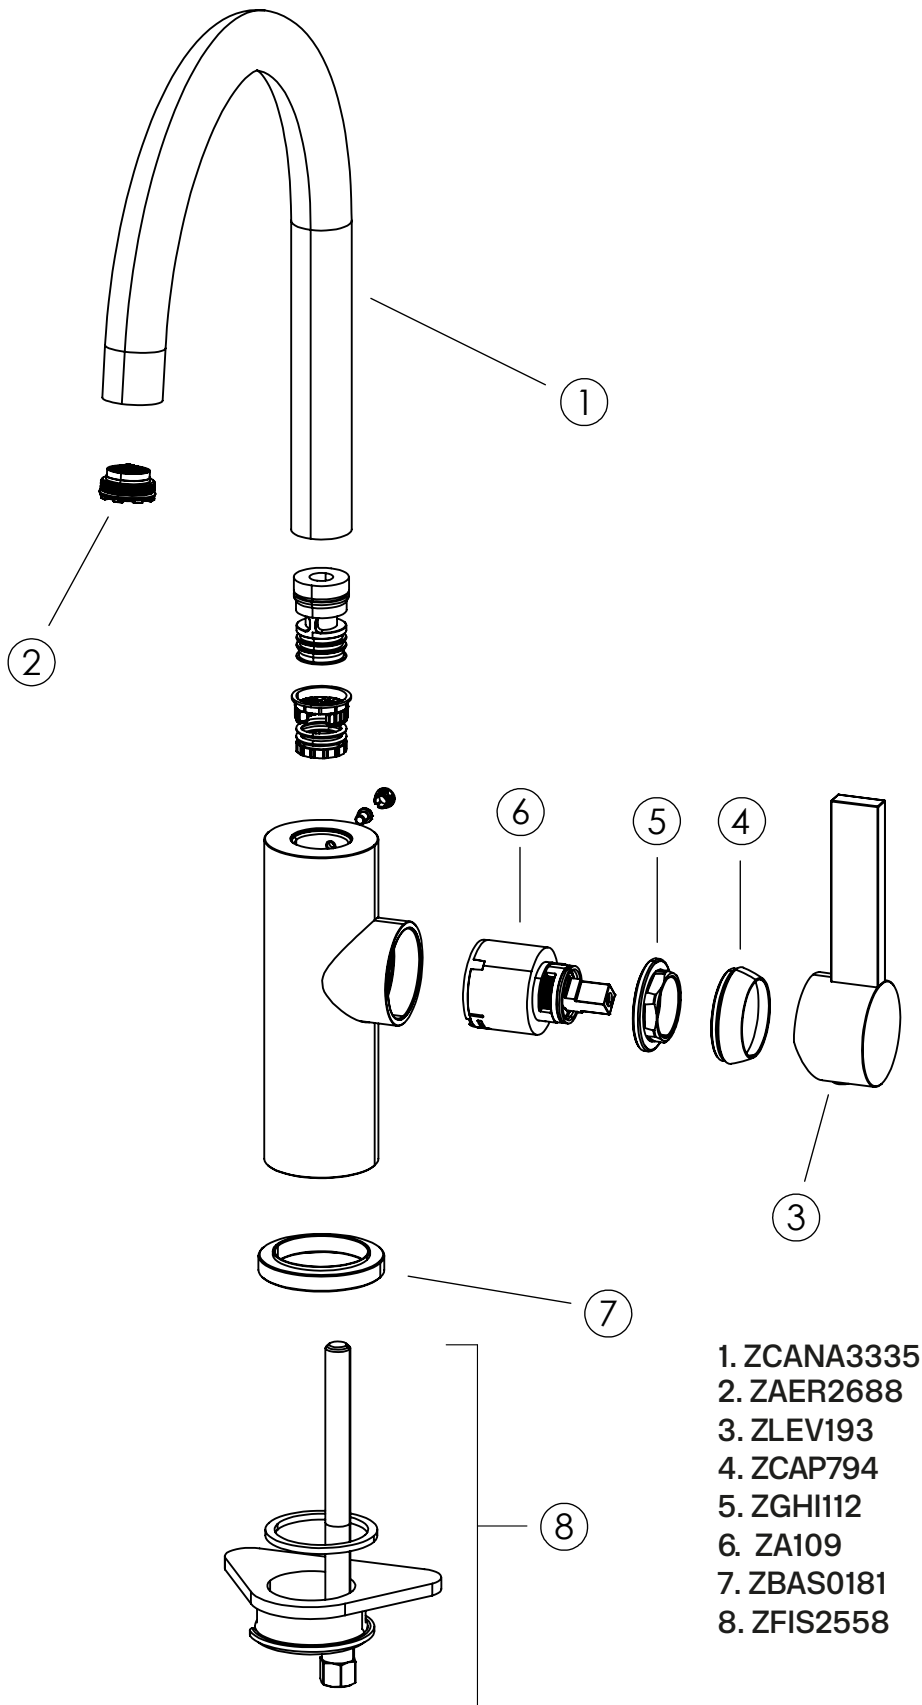

Besøk vår [YouTube kanal](#) → der du finner instruksjonsfilmer for bytte av keramisk innmat, bytte av perlator mm.

Spesifikasjoner

Antal utgående forbindelser - 1
Dimensjon innløp - 10 mm alt. 3/8"
Lengde på fremspring på utløpsstuss - 200 mm
Med avstenging for oppvaskmaskin - Nei
Sperrbar tut - 60°, 90°, 120°, 150°, 180°, 210°, 240°, 270°
Svingbar tut - Ja

Dimensjoner/Vekt

Emballasje- Dybde - 490 mm
Emballasje- Bredde - 290 mm
Emballasje- Høyde - 75 mm
Emballasje- Nettovekt - 2,90 kg
Produkt-Bredde - 55 mm
Produkt- Dybde - 249 mm
Produkt- Høyde - 379 mm

Tapwell

Tegning

Tapwell

Sprengskisse

1. ZCANA3335
2. ZAER2688
3. ZLEV193
4. ZCAP794
5. ZGHI112
6. ZA109
7. ZBAS0181
8. ZFIS2558

Tapwell

Flow chart

FLOWCHART

ARM180, ARM380 & ARM980