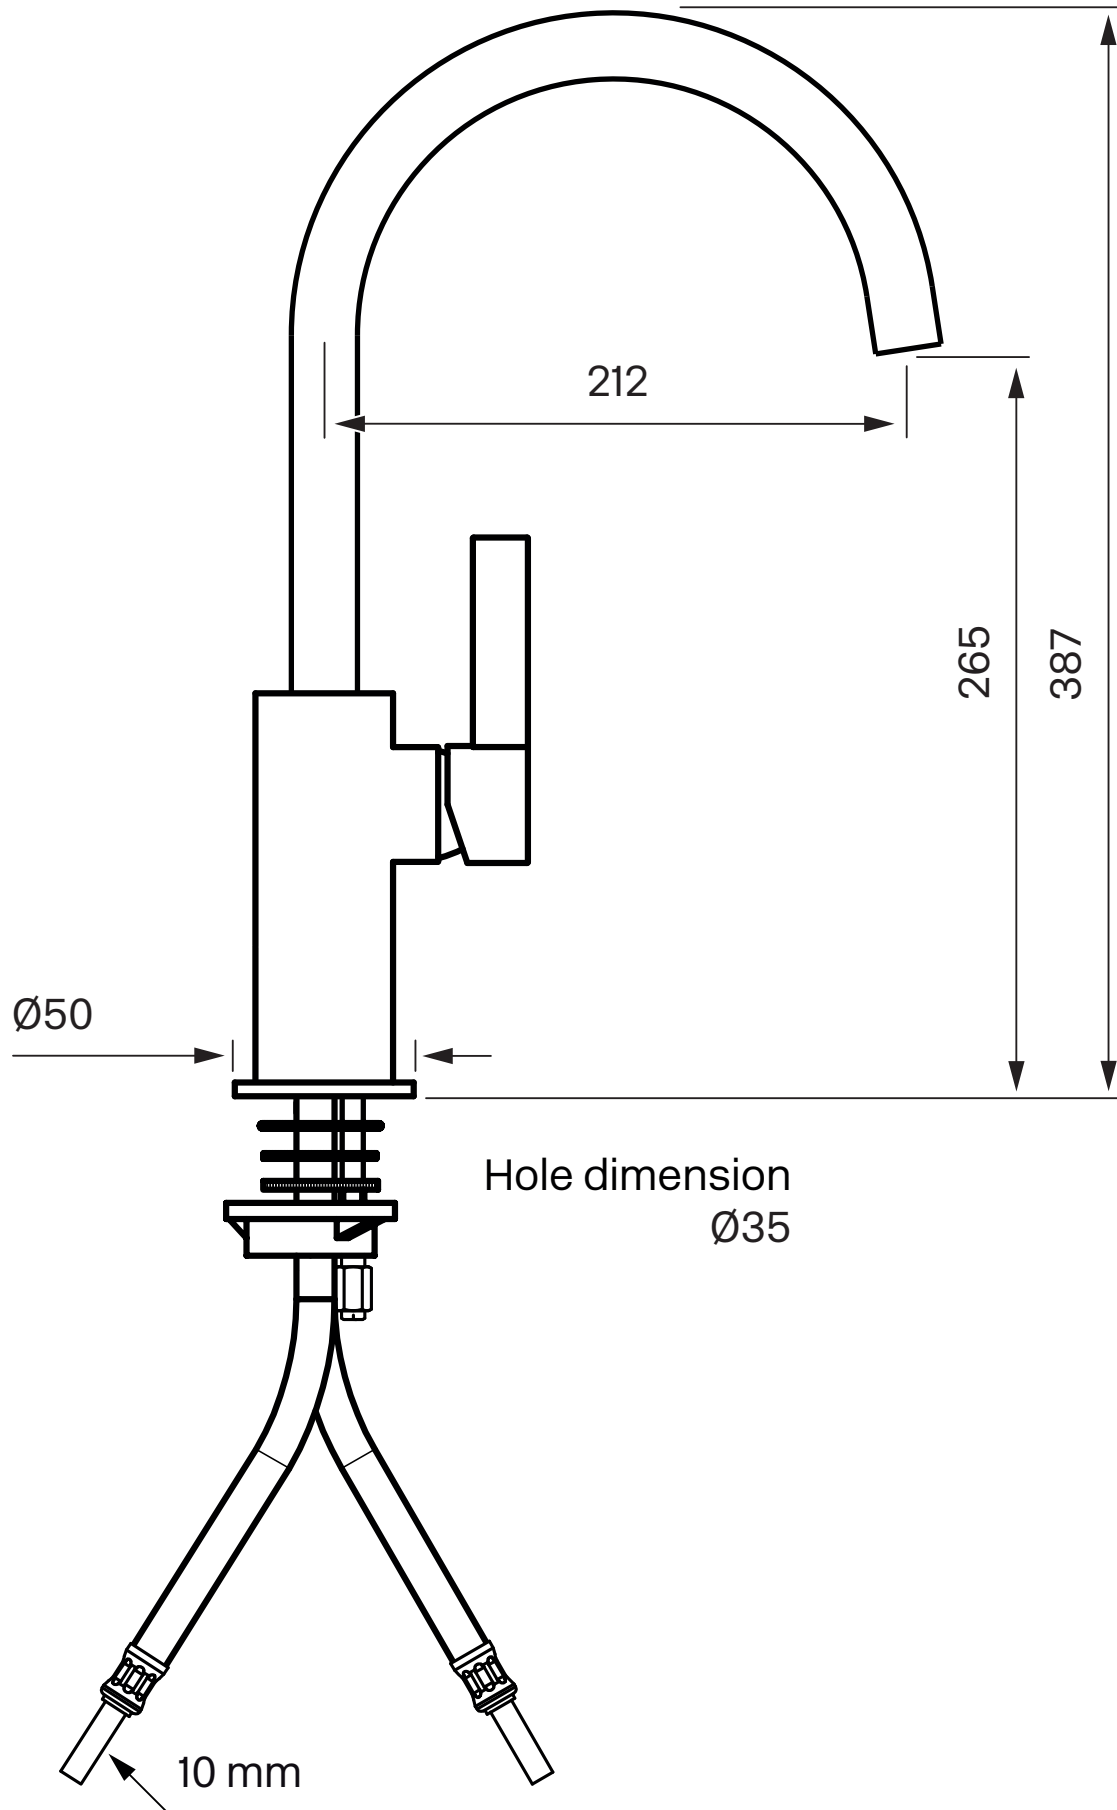

Tapwell

Tegning