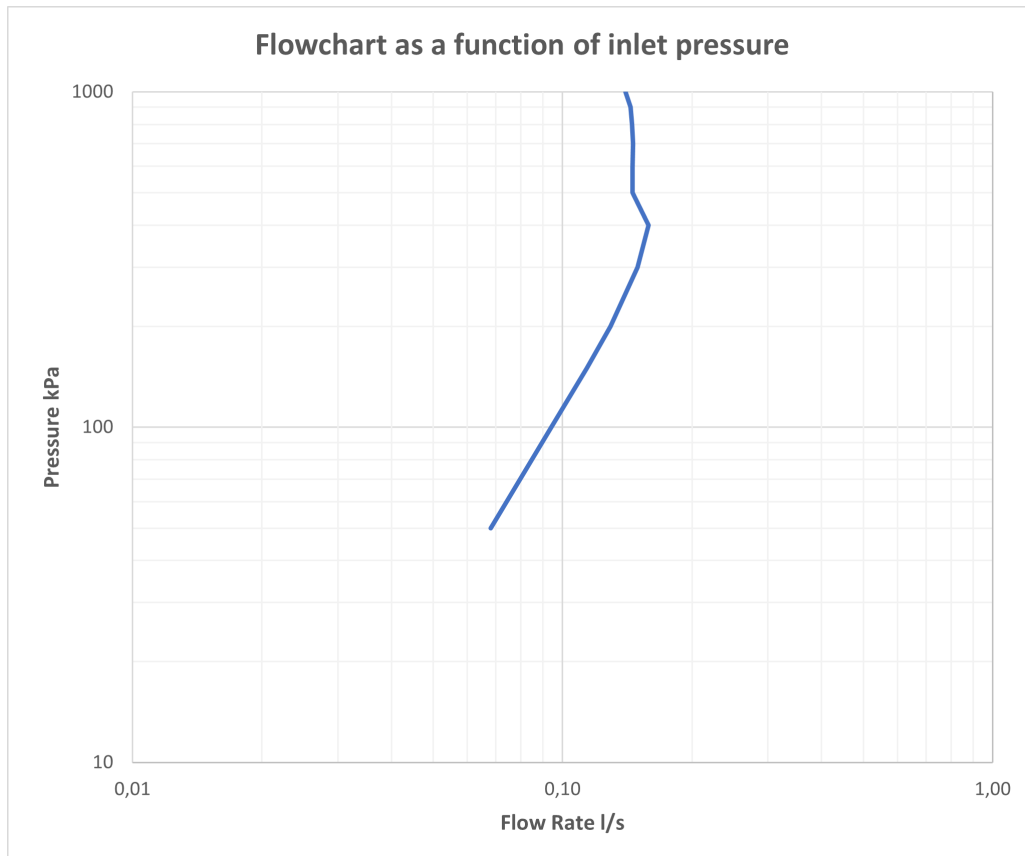

Besøk vår [YouTube kanal](#) → der du finner instruksjonsfilmer for bytte av keramisk innmat, bytte av perlator mm.

Spesifikasjoner

Antal utgående forbindelser - 1
Dimensjon innløp - 10 mm alt. 3/8"
Lengde på fremspring på utløpsstuss - 200 mm
Med avstenging for oppvaskmaskin - Ja
Sperrbar tut - 60°, 90°, 120°, 150°, 180°, 210°, 240°, 270°
Svingbar tut - Ja

Tegning

Tapwell

Sprengskisse

1. ZCANA3335
2. ZAER2688
3. ZLEV193
4. ZCAP794
5. ZGHI112
6. ZA1291
7. ZBAS2556
8. ZFIS2558
9. ZVIT632
10. ZMAN2564

Tapwell

Flow chart

FLOWCHART

ARM384