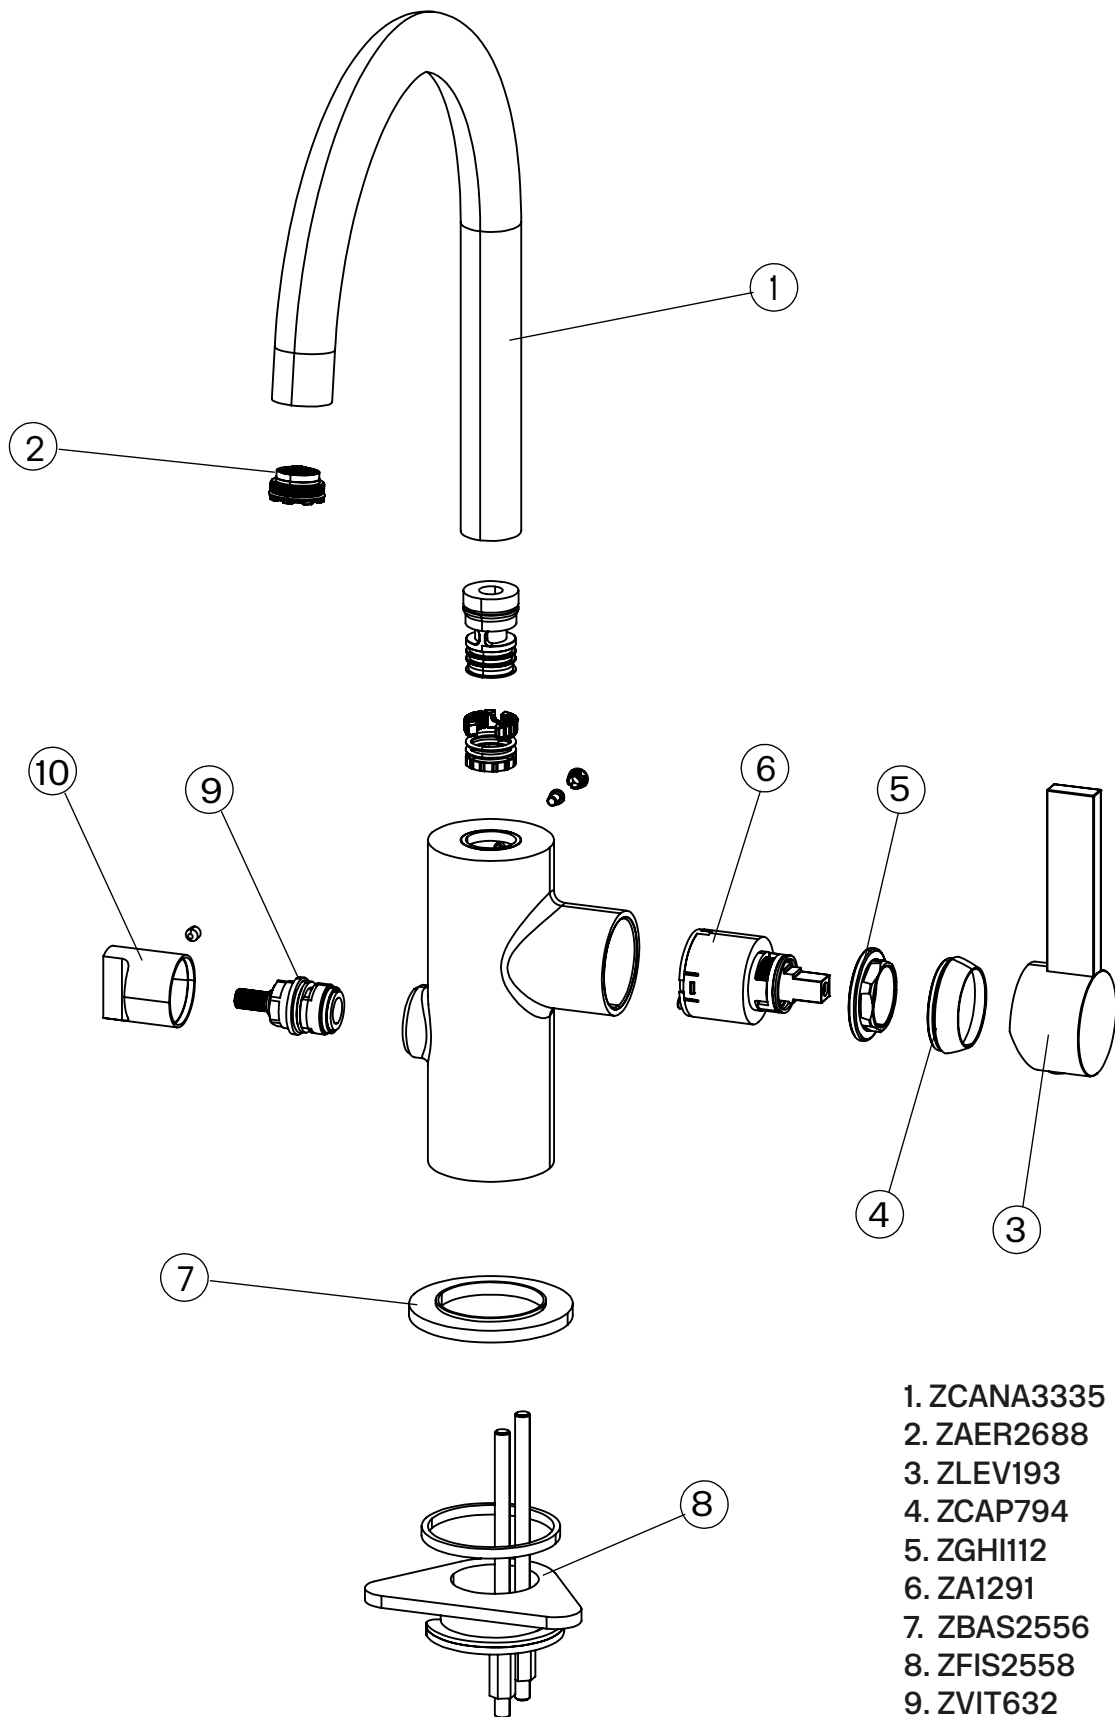

Besøk vår [YouTube kanal](#) → der du finner instruksjonsfilmer for bytte av keramisk innmat, bytte av perlator mm.

Spesifikasjoner

Antal utgående forbindelser - 1
Dimensjon innløp - 10 mm alt. 3/8"
Lengde på fremspring på utløpsstuss - 200 mm
Med avstenging for oppvaskmaskin - Ja
Sperrbar tut - 60°, 90°, 120°, 150°, 180°, 210°, 240°, 270°
Svingbar tut - Ja

Dimensjoner/Vekt

Emballasje- Dybde - 635 mm
Emballasje- Bredde - 270 mm
Emballasje- Høyde - 75 mm
Emballasje- Nettovekt - 3,15 kg
Produkt-Bredde - 55 mm
Produkt- Dybde - 286 mm
Produkt- Høyde - 387 mm

Tapwell

Tegning

Tapwell

Sprengskisse

1. ZCANA3335
2. ZAER2688
3. ZLEV193
4. ZCAP794
5. ZGHI112
6. ZA1291
7. ZBAS2556
8. ZFIS2558
9. ZVIT632
10. ZMAN2564

Tapwell

Flow chart

FLOWCHART

ARM384