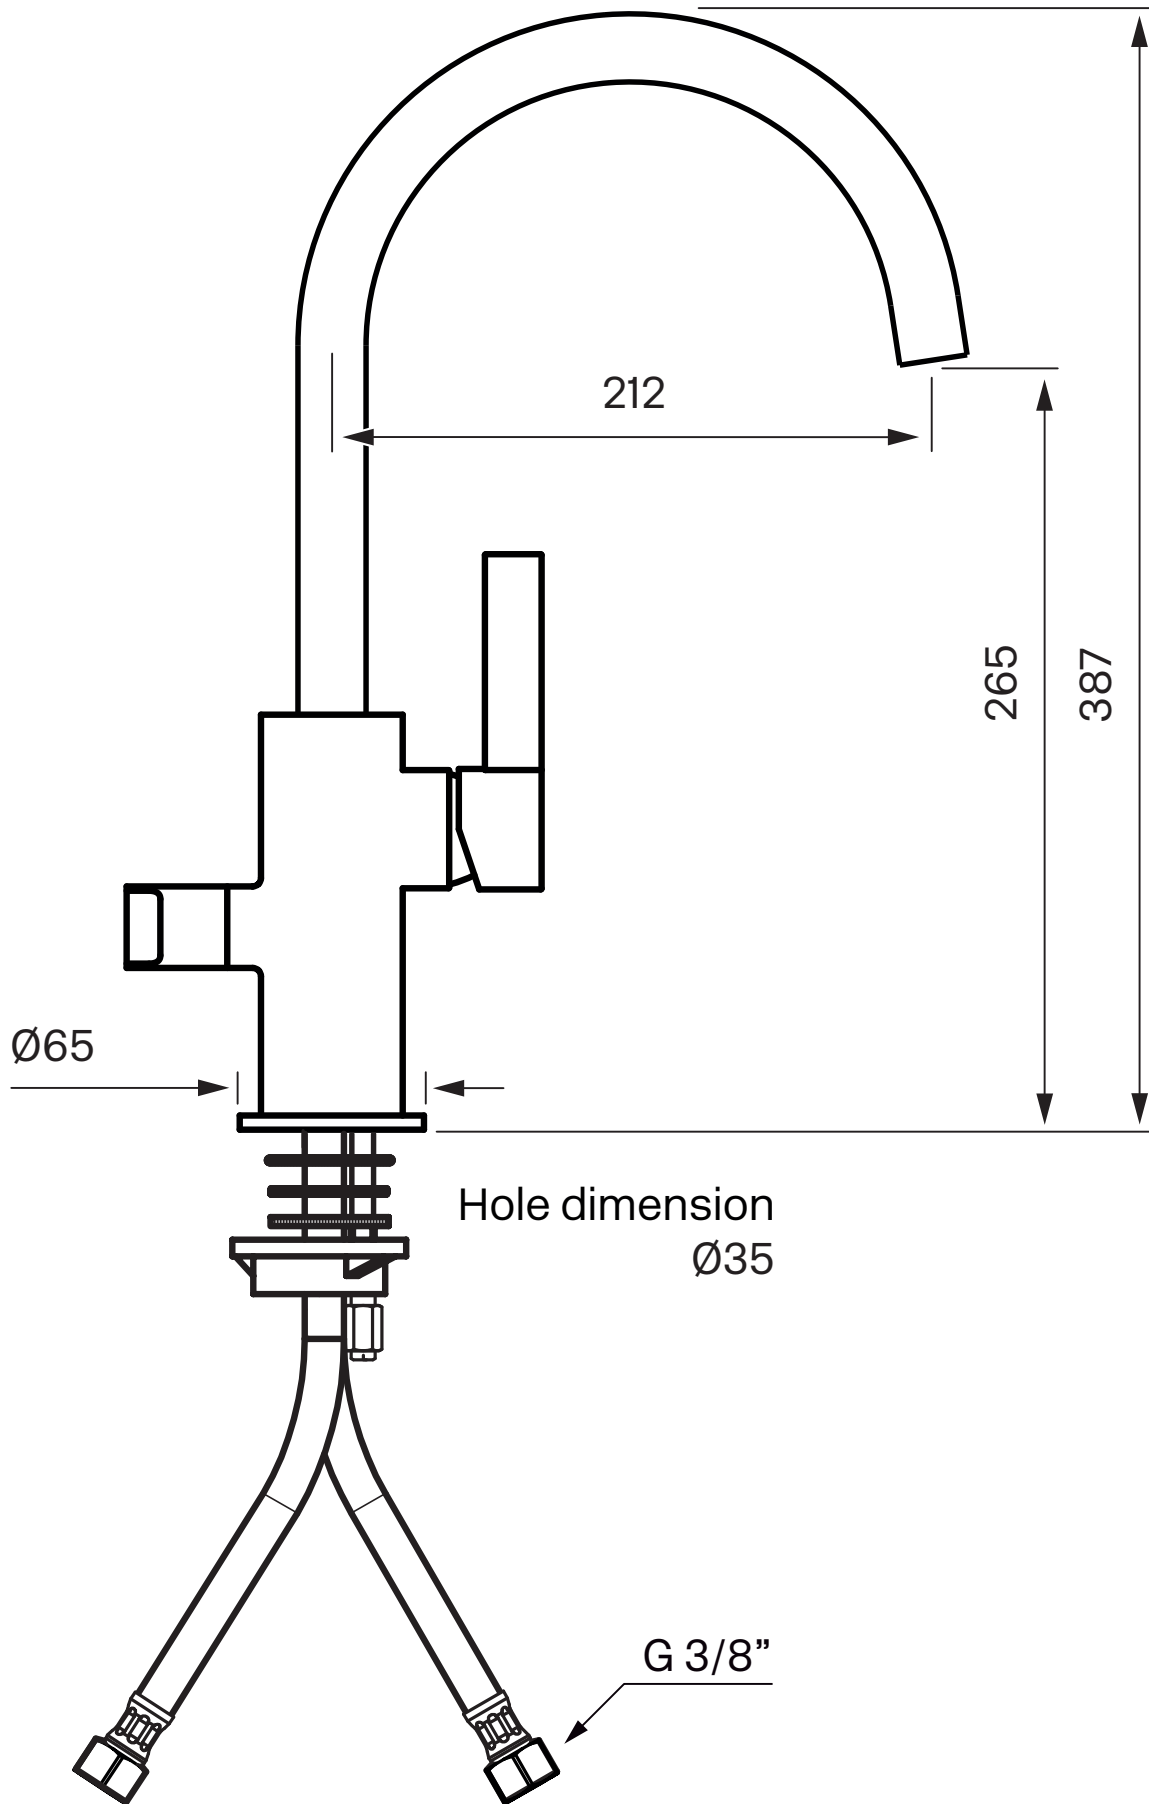

Tapwell

Tegning