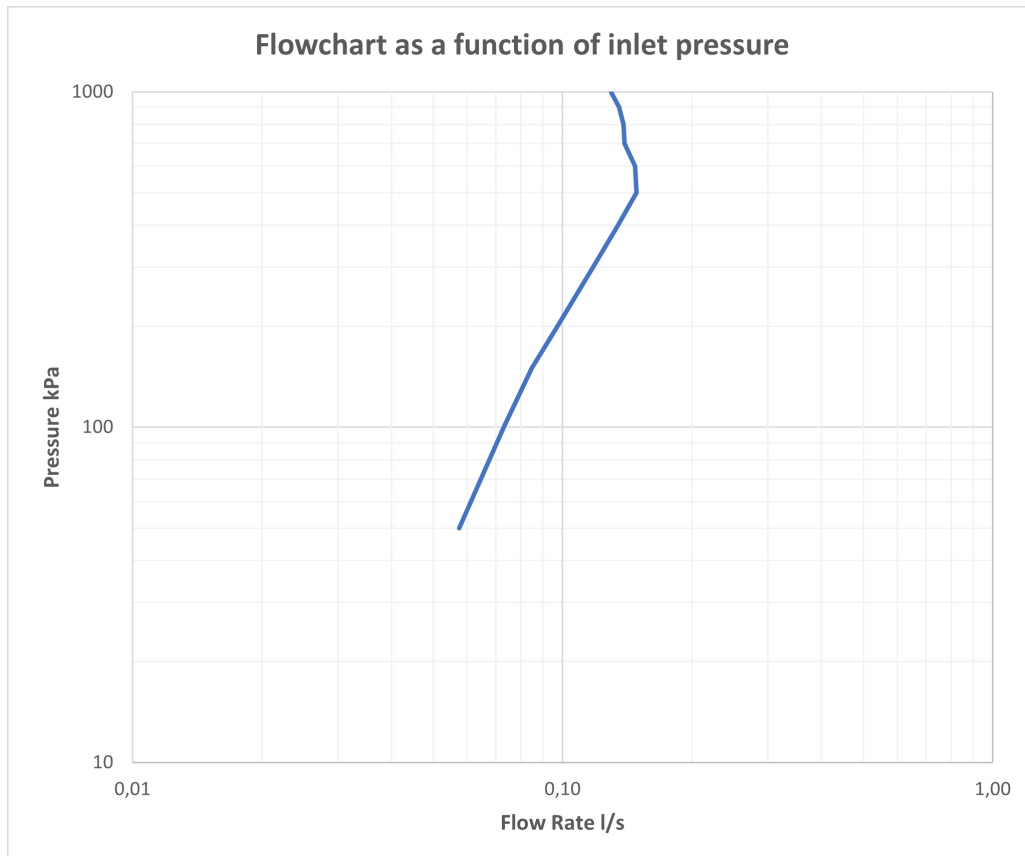

Besøk vår [YouTube kanal](#) → der du finner instruksjonsfilmer for bytte av keramisk innmat, bytte av perlator mm.

Spesifikasjoner

Antal utgående forbindelser - 1
Dimensjon innløp - 10 mm alt. 3/8"
Lengde på fremspring på utløpsstuss - 221 mm
Med avstenging for oppvaskmaskin - Ja
Sperrbar tut - 60°, 90°, 120°, 150°, 180°, 210°, 240°, 270°
Svingbar tut - Ja

Tapwell

Tegning

Tapwell

Sprengskisse

1. ZCANA3314
2. ZAER2743
3. ZLEV193
4. ZCAP794
5. ZGHI112
6. ZA1291
7. ZBAS2748
8. ZFIS2558
9. "Tyngd ARM kök"
Weight ARM kitchen

Tapwell

Flow chart

FLOWCHART

ARM577

DATA

Pressure (kPa)	Flow lit/min	Flow lit/s
50	3,5	0,06
100	4,4	0,07
150	5,1	0,08
200	5,8	0,10
300	7,1	0,12
400	8,1	0,13
500	8,9	0,15
600	8,9	0,15
700	8,4	0,14
800	8,3	0,14
900	8,1	0,14
1000	7,8	0,13