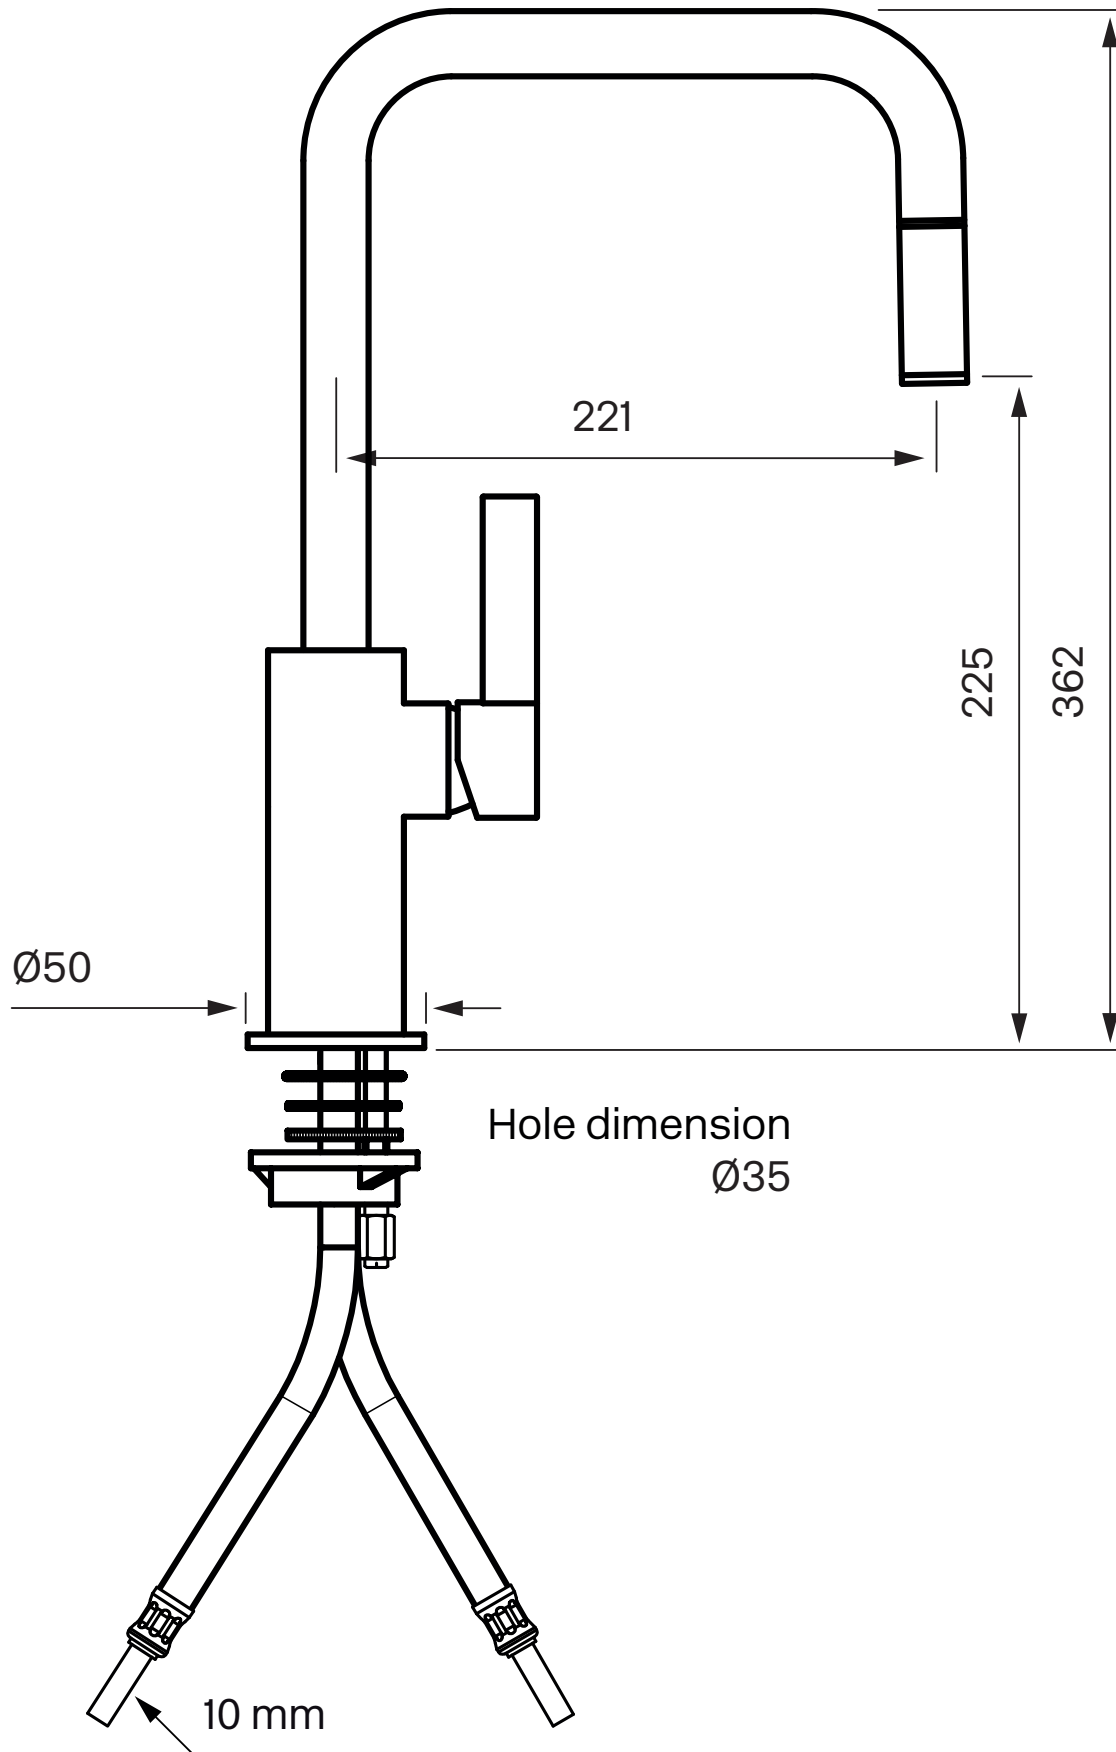

Tapwell

Tegning