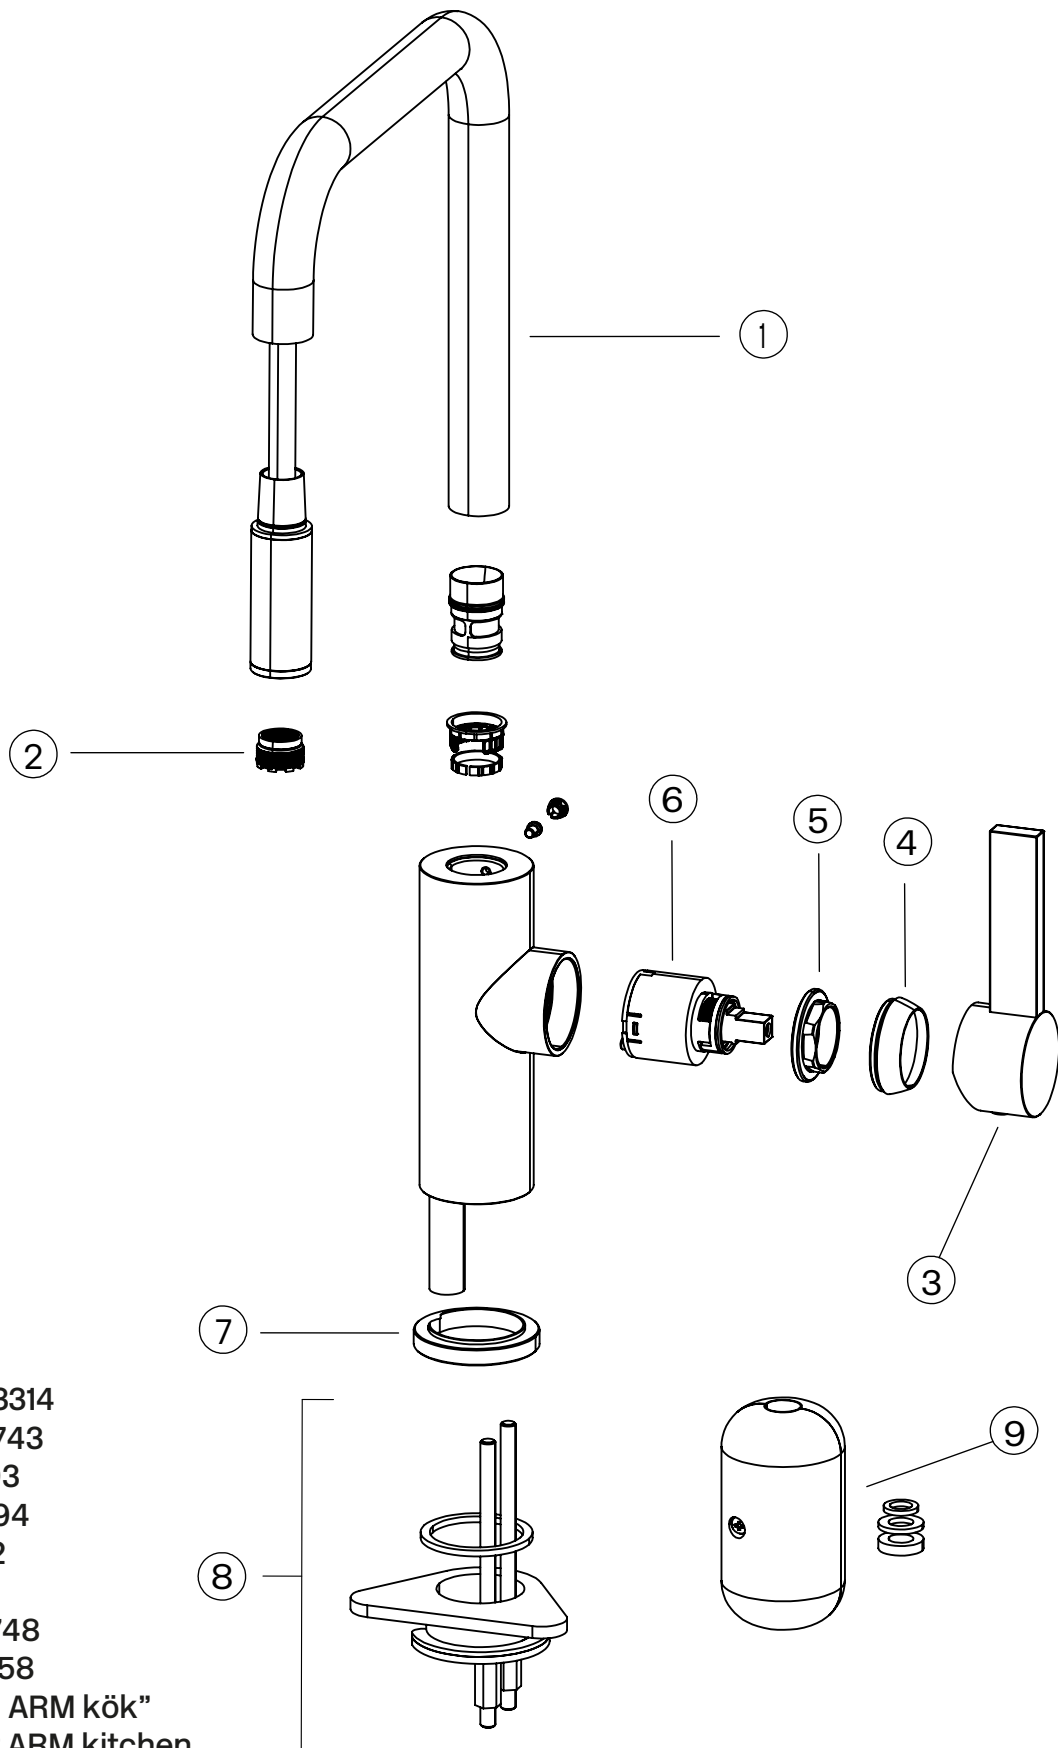

Besøk vår [YouTube kanal](#) → der du finner instruksjonsfilmer for bytte av keramisk innmat, bytte av perlator mm.

Spesifikasjoner

Antal utgående forbindelser - 1
Dimensjon innløp - 10 mm alt. 3/8"
Lengde på fremspring på utløpsstuss - 221 mm
Med avstenging for oppvaskmaskin - Ja
Sperrbar tut - 60°, 90°, 120°, 150°, 180°, 210°, 240°, 270°
Svingbar tut - Ja

Dimensjoner/Vekt

Emballasje- Dybde - 635 mm
Emballasje- Bredde - 270 mm
Emballasje- Høyde - 75 mm
Emballasje- Nettovekt - 4,30 kg
Emballasje- Volum - 0,01 m³
Produkt-Bredde - 65 mm
Produkt- Høyde - 362 mm

Tapwell

Tegning

Tapwell

Sprengskisse

1. ZCANA3314
2. ZAER2743
3. ZLEV193
4. ZCAP794
5. ZGHI112
6. ZA1291
7. ZBAS2748
8. ZFIS2558
9. "Tyngd ARM kök"
Weight ARM kitchen

Tapwell

Flow chart

FLOWCHART