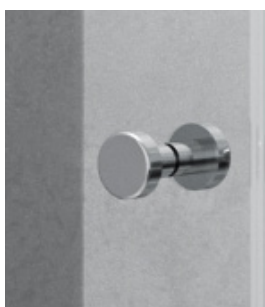

# BASIC STIMSON

**INR**  
ICONIC  
NORDIC  
ROOMS

## FORDELER

- Rørgjennomføring mulig opp til 35 mm fra vegg
- Kan monteres med Borrfritt limsett

---