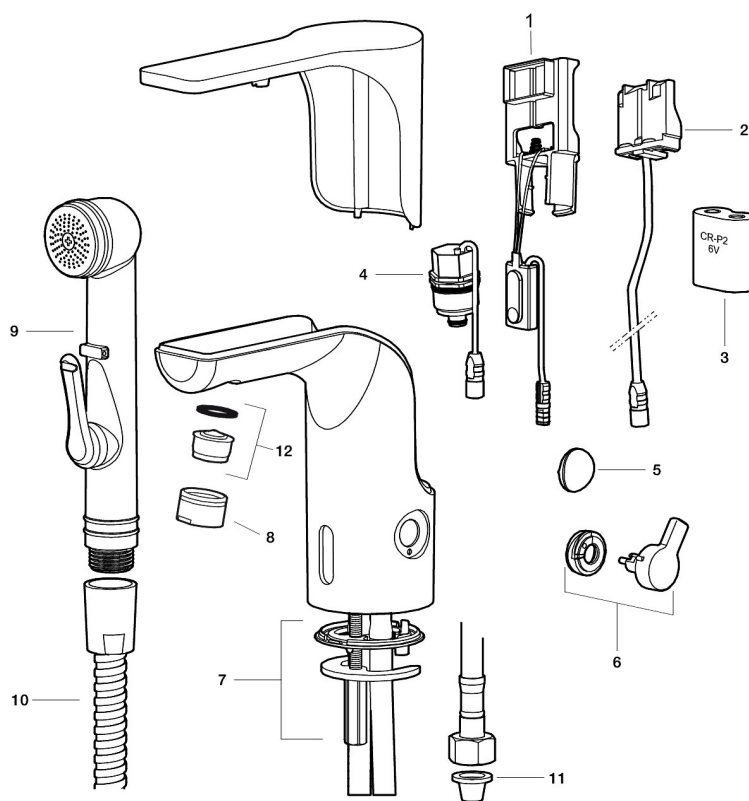

PRODUKTBESKRIVNING

MORA MMIX tronic servantbatteri, batteridrift

Sensorstyrte blandebatterier er vi vant til på offentlige miljøer, men blir nå mer og mer vanlig i private hjem. Mora MMIX Tronic er en ny generasjon svensk-utviklede berøringsfrie kraner med all teknikken integrert i batterihuset. Foruten å være svært enkel å bruke og sparer både vann og energi, så gjør den automatiske kalibreringen av sensoren det like enkelt å installere som en vanlig servantkran. Temperaturen stilles enkelt på spaken på siden av batterikroppen som er godt synlig, som også går å sperre mot maks varmtvannstemperatur som en skollingsbeskyttelse, eller helt fjerne når du ønsker en forhåndsinnstilt temperatur. For å hindre stillestående vann som kan årsake veksten av bakterier i vannledningene finnes en programmerbar funksjon.

Art.no.: 720080

NRF-nummer: 4290054

Reservedelsliste

NR.	ART. NO.	NRF-NUMMER	BESKRIVELSE
1	729450.ae	4294007	Elektronikkenhet til batteri/nettdrift
1	729452.AE	4294009	Elektronikkenhet for sentralstyring
2	S600131	4304789	AC adapter
3	S600135	4304795	Batteri 6V