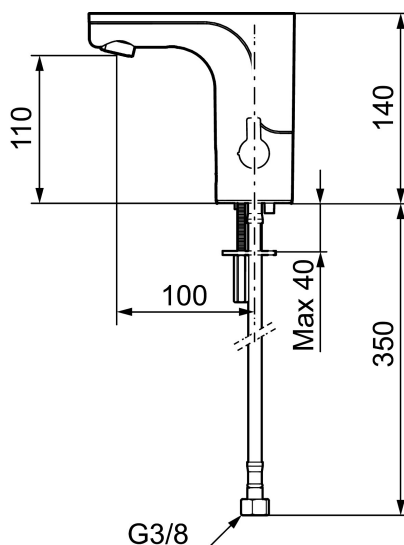

Unike funksjoner

Tilbakeslagssikring

MORA MMIX tronic servantbatteri, batteridrift

Sensorstyrte blandebatterier er vi vant til på offentlige miljøer, men blir nå mer og mer vanlig i private hjem. Mora MMIX Tronic er en ny generasjon svensk-utviklede berøringsfrie kraner med all teknikken integrert i batterihuset. Foruten å være svært enkel å bruke og sparer både vann og energi, så gjør den automatiske kalibreringen av sensoren det like enkelt å installere som en vanlig servantkran. Temperaturen stilles enkelt på spaken på siden av batterikroppen som er godt synlig, som også går å sperre mot maks varmtvannstemperatur som en skollingsbeskyttelse, eller helt fjerne når du ønsker en forhåndsinnstilt temperatur. For å hindre stillestående vann som kan årsake veksten av bakterier i vannledningene finnes en programmerbar funksjon.

Art.no.: 720080

NRF-nummer: 4290054

Utførende: Krom, batteridrift, inkl. batteri 6V

- Mykstengende
- Med temperaturspak, batteridrift (inkl. batteri 6V)
- Vandalsikker i metall, også kåpen
- Mora Eco konstantvannmengde 5 l/min ved 2-6 bar
- Tappetidbegrensning hindrer oversvømming
- Tappefunksjon 30 sek. via sensor
- Avstengning av vannmengde i 60 sek. via sensor (anvendes f. eks. ved rengjøring)
- Lavt strømforbruk - lang livslengde
- Kan gjennomspyles med hettvann for legionella sanering
- IP klasse sensor, IP67
- Miljøvennlig materiale, Lead Free (blyfri) og nikkelfri
- Med tilbakeslagsventiler etter standard EN 1717

Installasjon:

- Enkel installasjon og service
- Avtagbart temperaturspak som kan erstattes med et medfølgende lokk

- Samtlige modeller kan tilpasses for batteri- eller nettdrift 12V AC/DC
- Ved nettdrift bruk adaptersett MA S600147
- Automatisk justering av sensoravstand
- Fleksible Soft PEX[®]-rør med 3/8" mutter
- Hulltagning Ø33,5-37 mm