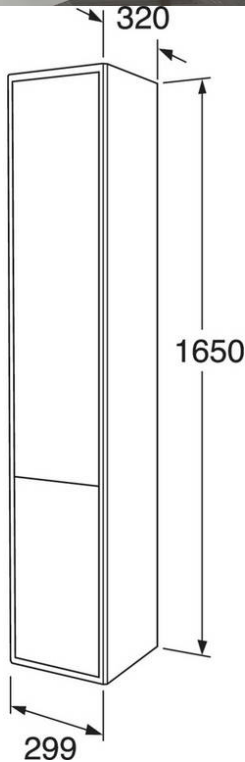

Energimerking og sertifiseringer

Montering og vedlikehold

Baderoms møbler fra Gustavsberg tåler fukt, men skal ikke utsettes for vannsøl. Unngå å sette dem inntil badekaret eller dusjen uten dusjavsikring. Ikke la det være vann igjen på flatene, tørk det bort så snart du kan. Rengjør med mildt rengjøringsmiddel og myk klut. Unngå rengjøringsmidler med slipende eller etsende effekt som ammoniakk, alkohol, blekemiddel eller slipemiddel. Rengjøringsssvamper med slipende effekt bør ikke brukes, de kan skade overflaten. Følg alltid bruksanvisningen på rengjøringsmiddelet. Skyll av med rent vann og tørk av med ren, tørr klut. Tørk av speilflater med pusseskinn fuktet i lunkent vann. Tørk speilhornene tørre.