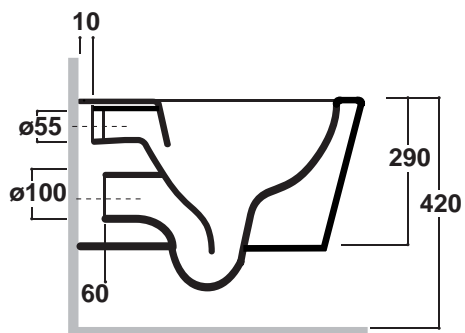

BEA

Art.BEA1202R01

\*Quota d'installazione consigliata  
\*Advised measure for installation

Agg. 03/2023

Wc sospeso rimless. Fissaggi inclusi. Peso 24,5 Kg  
Wall Hung wc rimless. Fixing included. Peso 24,5 Kg

#### Complementi/ Complement

Art.RASP \*\*

Tubo raccordo per scarico a parete cm 35. Peso 0,25 Kg  
Pipe for wall drain 35cm. Weight 0,25 Kg

Art.FXVF

Staffa di fissaggio ad "L" per vaso e bidet sospesi. Peso 3 kg  
Fixing brackets for wall hung wc and bidet. Weight 3 Kg

Art.FPVF

Staffa di fissaggio premium per vaso e bidet sospesi. Peso 3 kg  
Special premium support for wc/bidet. Weight 3 Kg

CE EN 997