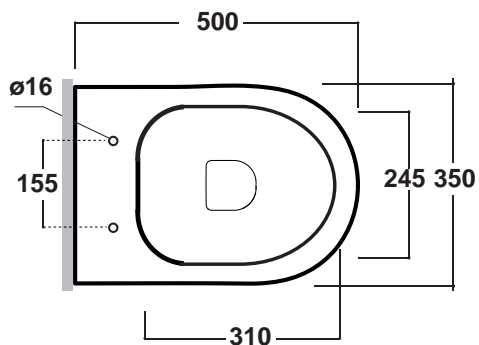

BEA

Art.BEA1202R01

\*Quota d'installazione consigliata  
\*Advised measure for installation

Agg. 03/2023

Wc sospeso rimless. Fissaggi inclusi. Peso 24,5 Kg  
Wall Hung wc rimless. Fixing included. Peso 24,5 Kg

#### Complementi/ Complement

Art.RASP \*\*

Tubo raccordo per scarico a parete cm 35. Peso 0,25 Kg  
Pipe for wall drain 35cm. Weight 0,25 Kg

Art.FXVF

Staffa di fissaggio ad "L" per vaso e bidet sospesi. Peso 3 kg  
Fixing brackets for wall hung wc and bidet. Weight 3 Kg

Art.FPVF

Staffa di fissaggio premium per vaso e bidet sospesi. Peso 3 kg  
Special premium support for wc/bidet. Weight 3 Kg

CE EN 997