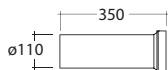

Complementi/ Complement

Art.RASP **

Tubo raccordo per scarico a parete cm 35. Peso 0,25 Kg
Pipe for wall drain 35cm. Weight 0,25 Kg

Art.FXVF