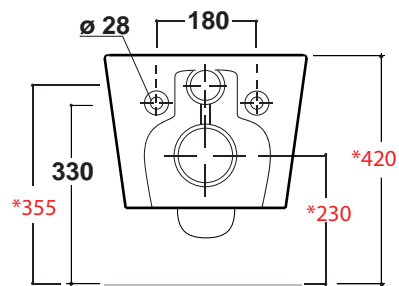

BEA

Art.BEA1202R01

\*Quota d'installazione consigliata  
\*Advised measure for installation

Agg. 03/2023

Wc sospeso rimless. Fissaggi inclusi. Peso 24,5 Kg  
Wall Hung wc rimless. Fixing included. Peso 24,5 Kg

#### Complementi/ Complement

Art.RASP \*\*

Tubo raccordo per scarico a parete cm 35. Peso 0,25 Kg  
Pipe for wall drain 35cm. Weight 0,25 Kg

Art.FXVF

Staffa di fissaggio ad "L" per vaso e bidet sospesi. Peso 3 kg  
Fixing brackets for wall hung wc and bidet. Weight 3 Kg

Art.FPVF

Staffa di fissaggio premium per vaso e bidet sospesi. Peso 3 kg  
Special premium support for wc/bidet. Weight 3 Kg

CE EN 997