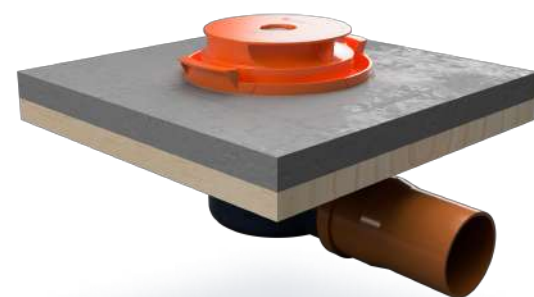

3 Støp gulvet

Gulvet støpes opp til piler markert på Monteringsverktøyets forskalingsring, som tilsvarer fastsatt gulvhøyde.