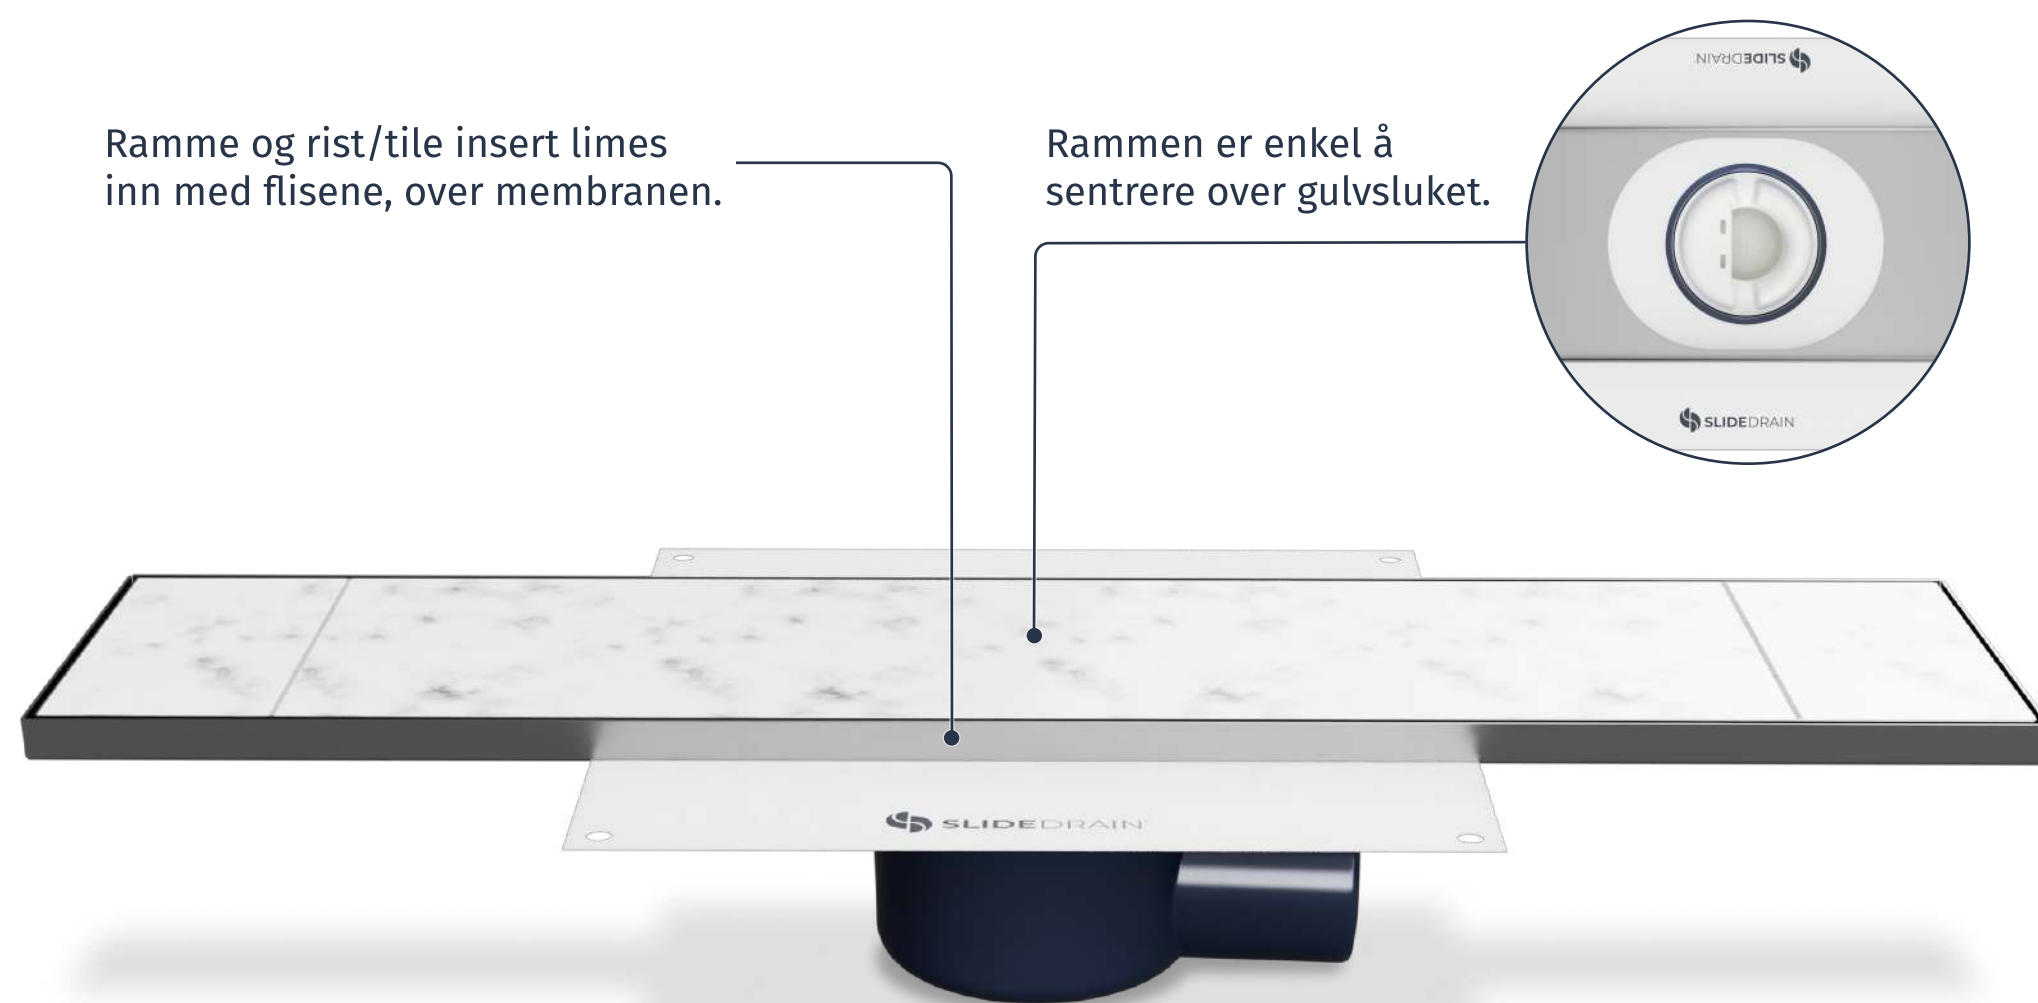

Kapasiteten til et universalsluk, med utseendet til et designersluk

Ramme og rist/tile insert limes inn med flisene, over membranen.

Rammen er enkel å sentrere over gulvsluket.

- Kommer høst 2023 -

SLIDEDRAIN SLUKRENNE

Børstet Stål

NRF 3406121
797 x 197 x 8 mm

Matt Svart

NRF 3406122
797 x 197 x 8 mm

Tile Insert

NRF 3406123
797 x 197 x 15 mm

Svart Tile Insert

NRF 3406124
797 x 197 x 15 mm