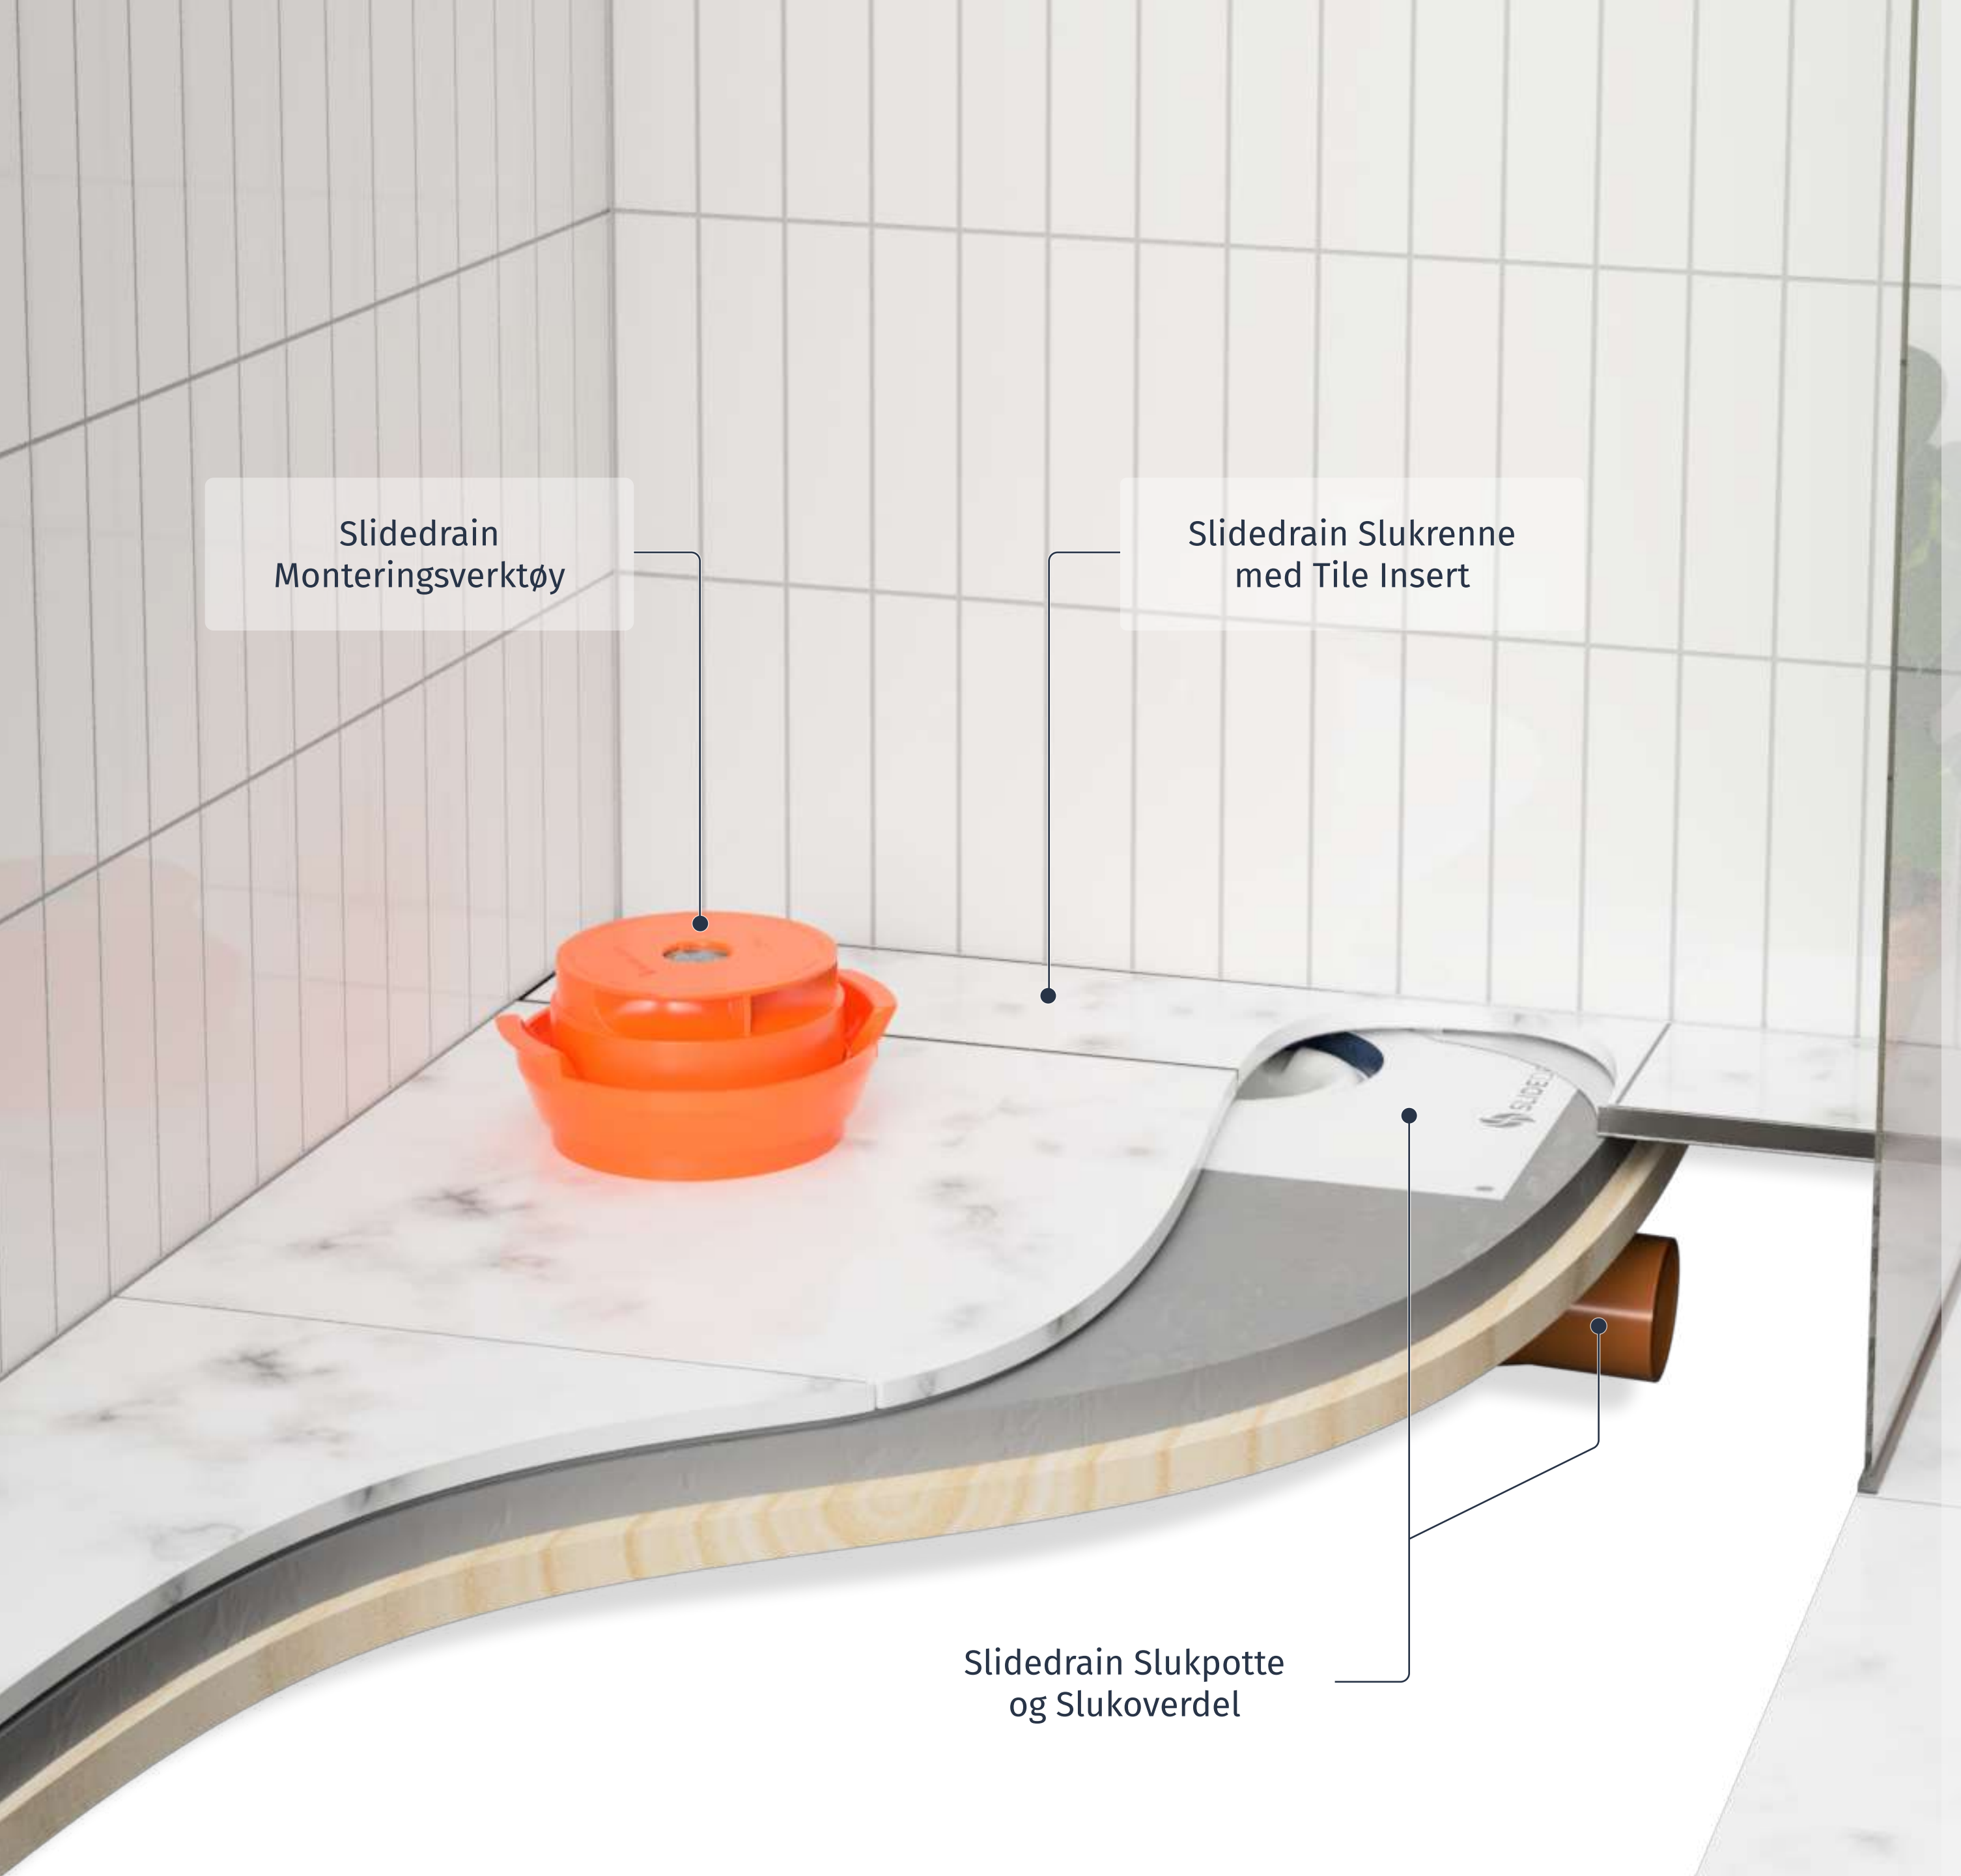

# Neste generasjons gulvsluk

Produktblad Høst 2023

Slidedrain  
Monteringsverktøy

Slidedrain Slukrenne  
med Tile Insert

Slidedrain Slukpotte  
og Slukoverdel

## Norskproduserte gulvsluk med miljø og brukervennlighet i fokus.

- ✦ Slukrenner med rist og tile insert
- ↕ 40 mm høydejusterbarhet
- ☹ Påstøpt mansjett for smøremembran
- ♻ 82% redusert miljøutslipp

## Et høydejusterbart universalsluk med påstøpt mansjett.

 **SLIDEDRAIN GULVSLUK**