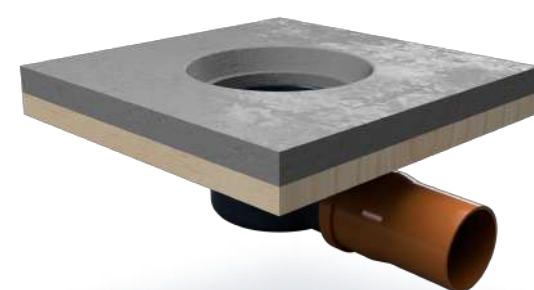

4 Ta vekk Monteringsverktøyet

Monteringsverktøyet etterlater et presist spor i gulvstøpen, som er tilpasset Model 1 sin Slukoverdel.