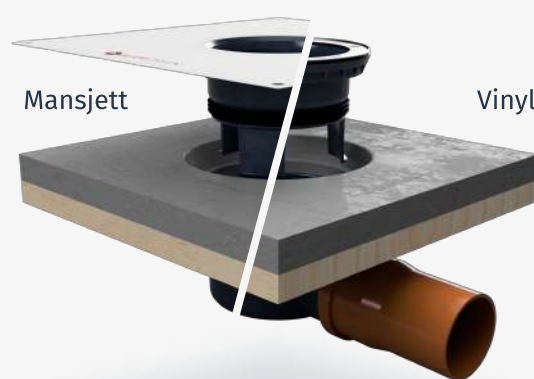

5 Skyv Slukoverdelen ned

Slukoverdelen skyves ned i Slukpotta, helt ned til gulvstøpen, hvor den festes automatisk av snap-låsene.