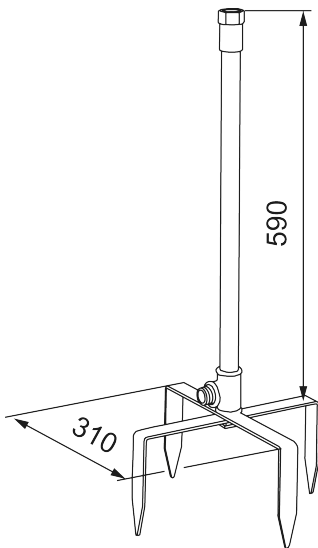

Unike funksjoner

Fot for utedusj

Art.no.: 400027

Utførende: Stålgrå

- Fot inkludert underdel med stødige spyd som gjør den vegghengte utedusjen til en frittstående modell.
- Trykkes lett ned i grunnen som gjør at du også kan flytte den rundt i hagen din.