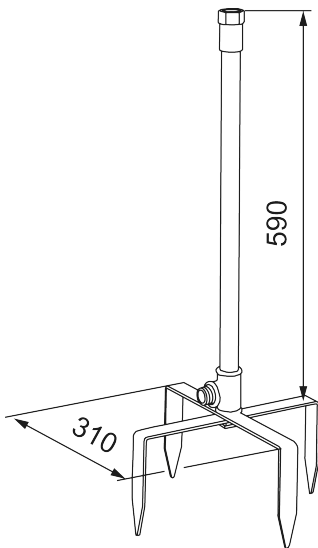

Unike funksjoner

Fot for utedusj

Art.no.: 400028

Utførende: Sort

- Fot inkludert underdel med stødige spyd som gjør den vegghengte utedusjen til en frittstående modell.
- Trykkes lett ned i grunnen som gjør at du også kan flytte den rundt i hagen din.