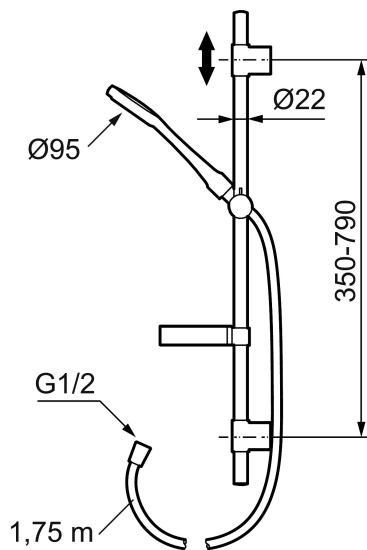

MORA CERA S5 dusjgarnityr

Et bad er et sted for nytelse og avkobling. Spar energi uten uten å anstrenge deg, beskytt deg mot temperatursvingninger, unn deg en ekstra lang dusj uten dårlig samvittighet. Mora Cera gir deg alt dette.

Art.no.: 130317

NRF-nummer: 4294184

Utførende: Krom, maks 6 l/min

- Metallslange 1,75 m, PVC/BPA-fri innerslange
- Såpeskål
- Hånddusj med svivel
- Med antikalksystem "Easy Clean"
- Velgbar anslutning med/uten luftinnblanding
- Luftinnblanding gir komfortvannmengde ved 6 l/min