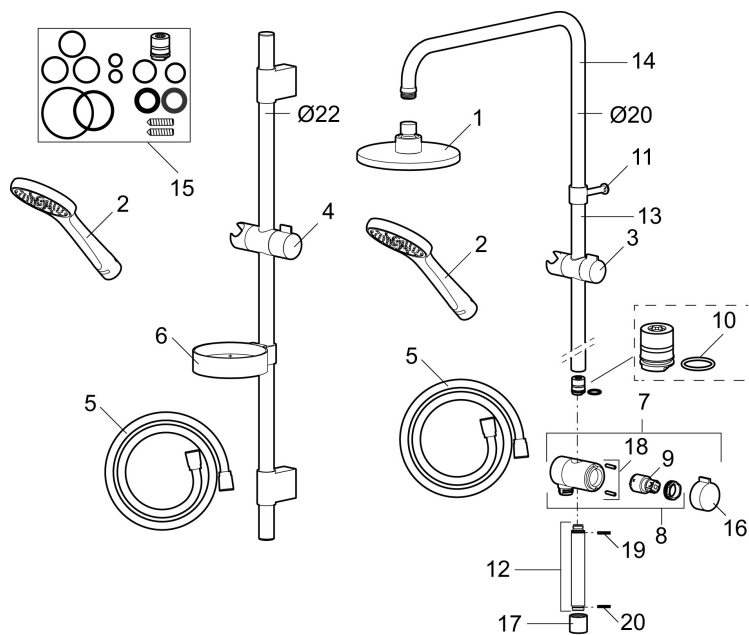

Art.no.: 130317

NRF-nummer: 4294184

Utførende: Krom, maks 6 l/min

- Metallslange 1,75 m, PVC/BPA-fri innerslange
- Såpeskål
- Hånddusj med svivel
- Med antikalksystem "Easy Clean"
- Velgbar anslutning med/uten luftinnblanding
- Luftinnblanding gir komfortvannmengde ved 6 l/min

PRODUKTBeskrivning

MORA CERA S5 dusjgarnityr

Et bad er et sted for nytelse og avkobling. Spar energi uten uten å anstrenge deg, beskytt deg mot temperatursvingninger, unn deg en ekstra lang dusj uten dårlig samvittighet. Mora Cera gir deg alt dette.

Art.no.: 130317

NRF-nummer: 4294184

Reservedelsliste

NR.	ART. NO.	NRF-NUMMER	BESKRIVELSE
	139912.AE	4294183	Distansering for Ø18, Ø20 og Ø22 mm, til såpeskål 409416
1	209555	4294178	Dusjkopp 150 mm
2	130370	4294177	Hånddusj
3	409418.AE		Hånddusjholder/glider Ø20, krom
4	130363.AE	4294108	Hånddusjholder/glider Ø22
5	139835.AE	4294433	Dusjslange, 1,75 m, krom
6	409416	4294205	Såpeskål
7	409422		Dusjomkaster, komplett
8	409430.AE		Dusjomkaster (uten ratt)
9	409417.AA		Keramisk innsats for dusjomkaster
10	639173.AE		O-ring, (15,1 x 1,6) 2 stk
11	139906.AE		Dusjrørklammer 20 mm
12	209549.AE		Anslutningsrør komplett
13	209548.AE		Nedre veggør
14	209550.AE		Øvre veggør / takør

NR.	ART. NO.	NRF-NUMMER	BESKRIVELSE
15	409425.AE		Reservedelspose for Mora Shower System
16	409443.AE		Omkasterratt
17	209291.AE		Overgang G1/2 - M18x1
18	139812.AE		Låseskrue M5x20
19	309246.AE		O-ring (13,1 x 1,6) 2 stk
20	609029.AE		O-ring (16,1 x 1,6) 2 stk