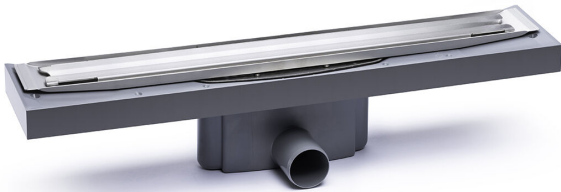

NRF 3386068

Purus PRO Line Premium 600 er et komplett designsluk med 50 mm sideutløp for installasjon i betong eller trebjelkelagsgulv. Den unike konstruksjonen gjør det mulig å justere plasseringen ved installasjonen. Gulvsluket leveres med hårsil, klemring og ramme av rustfritt stål, Premiumskinne, samt vannlåsen NOOD. NOOD hindrer spredning av lukt selv om vannlåsen tørker ut. Monteres helt inntil vegg, tilbehør finnes for montering fritt på gulv.

## Spesifikasjoner

<b>Størrelse</b>	600
<b>NRF nummer</b>	3386068
<b>Gulvkonstruksjon</b>	Betong/tre
<b>Materiale</b>	PP, ABS, Rustfritt stål 1.4301
<b>Gulvdekke</b>	Fliser
<b>Versjon</b>	Med ramme og rist
<b>Vare farge</b>	Grå
<b>FDV</b>	Download PDF
<b>Trykk Strømningstemp</b>	0,8 l/s

**Uttaksdimensjon**

Ø50 mm

**Funksjon**

Sideutløp