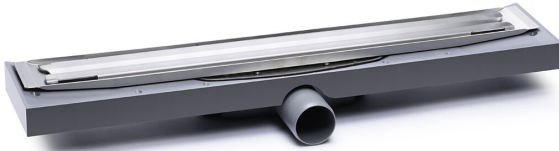

NRF 3386073

Purus PRO Line Premium 600 er et komplett designsluk med 50 mm sideutløp med lav byggehøyde for installasjon i betong. Den unike konstruksjonen gjør det mulig å justere plasseringen ved installasjonen. Gulvsluket leveres med hårsil, klemring og ramme av rustfritt stål, Premiumskinne, samt vannlåsen NOOD. NOOD hindrer spredning av lukt selv om vannlåsen tørker ut. Monteres helt inntil vegg, tilbehør finnes for montering fritt på gulv.

Spesifikasjoner

Størrelse	600
NRF nummer	3386073
Gulvkonstruksjon	Betong/tre
Materiale	PP, ABS, Rustfritt stål 1.4301
Gulvdekke	Fliser
Versjon	Med ramme og rist
Vare farge	Grå
FDV	Download PDF
Trykk Strømningstemp	0,6 l/s

Uttaksdimensjon

Ø50 mm

Funksjon

Sideutløp