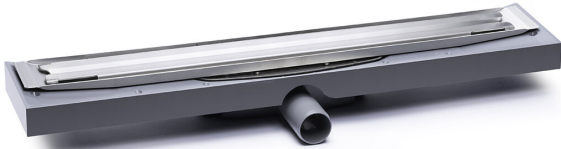

NRF 3386074

Purus PRO Line Premium 600 er et komplett designsluk med 40 mm sideutløp og lav byggehøyde for installasjon i betong. Den unike konstruksjonen gjør det mulig å justere plasseringen ved installasjonen. Avløpsrennen leveres med hårsil, klemring og ramme av rustfritt stål, samt Premiumskinne. Det medfølger ingen vannlås. Monteres helt inntil vegg, tilbehør finnes for montering fritt på gulv.

## Spesifikasjoner

<b>Størrelse</b>	600
<b>NRF nummer</b>	3386074
<b>Gulvkonstruksjon</b>	Betong/tre
<b>Materiale</b>	PP, ABS, Rustfritt stål 1.4301
<b>Gulvdekke</b>	Fliser
<b>Versjon</b>	Med ramme og rist
<b>Vare farge</b>	Grå
<b>FDV</b>	<a href="#">Download PDF</a>
<b>Trykk Strømningstemp</b>	0,9 l/s
<b>Uttaksdimensjon</b>	Ø40 mm