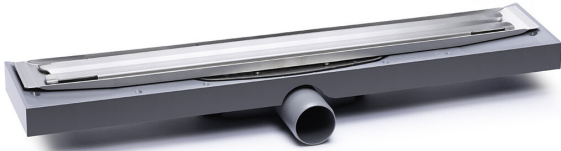

NRF 3386081

Purus PRO Line Premium 700 er et komplett designsluk med 50 mm sideutløp med lav byggehøyde for installasjon i betong. Den unike konstruksjonen gjør det mulig å justere plasseringen ved installasjonen. Gulvsluket leveres med hårsil, klemring og ramme av rustfritt stål, Premiumskinne, samt vannlåsen NOOD. NOOD hindrer spredning av lukt selv om vannlåsen tørker ut. Monteres helt inntil vegg, tilbehør finnes for montering fritt på gulv.

Spesifikasjoner

Størrelse	700
NRF nummer	3386081
Gulvkonstruksjon	Betong/tre
Materiale	PP, ABS, Rustfritt stål 1.4301
Gulvdekke	Fliser
Versjon	Med ramme og rist
Vare farge	Grå
FDV	Download PDF
Trykk Strømningstemp	0,6 l/s

Uttaksdimensjon

Ø50 mm

Funksjon

Sideutløp