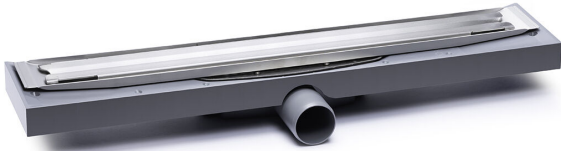

NRF 3386096

Purus PRO Line Premium 900 er et komplett designsluk med 50 mm sideutløp med lav byggehøyde for installasjon i betong. Den unike konstruksjonen gjør det mulig å justere plasseringen ved installasjonen. Gulvsluket leveres med hårsil, klemring og ramme av rustfritt stål, Premiumskinne, samt vannlåsen NOOD. NOOD hindrer spredning av lukt selv om vannlåsen tørker ut. Monteres helt inntil vegg, tilbehør finnes for montering fritt på gulv.

Spesifikasjoner

Størrelse	900
NRF nummer	3386096
Gulvkonstruksjon	Betong/tre
Materiale	PP, ABS, Rustfritt stål 1.4301
Gulvdekke	Fliser
Versjon	Med ramme og rist
Vare farge	Grå
FDV	Download PDF
Trykk Strømningstemp	0,6 l/s

Uttaksdimensjon

Ø50 mm

Funksjon

Sideutløp