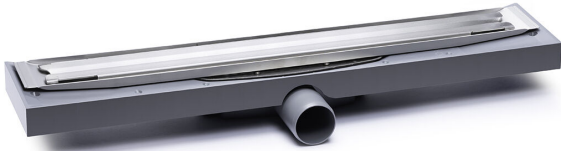

NRF 3386104

Purus PRO Line Premium 1000 er et komplett designsluk med 50 mm sideutløp med lav byggehøyde for installasjon i betong. Den unike konstruksjonen gjør det mulig å justere plasseringen ved installasjonen. Gulvsluket leveres med hårsil, klemring og ramme av rustfritt stål, Premiumskinne, samt vannlåsen NOOD. NOOD hindrer spredning av lukt selv om vannlåsen tørker ut. Monteres helt inntil vegg, tilbehør finnes for montering fritt på gulv.

## Spesifikasjoner

<b>Størrelse</b>	1000
<b>NRF nummer</b>	3386104
<b>Gulvkonstruksjon</b>	Betong/tre
<b>Materiale</b>	PP, ABS, Rustfritt stål 1.4301
<b>Gulvdekke</b>	Fliser
<b>Versjon</b>	Med ramme og rist
<b>Vare farge</b>	Grå
<b>FDV</b>	Download PDF
<b>Trykk Strømningstemp</b>	0,6 l/s

**Uttaksdimensjon**

Ø50 mm

**Funksjon**

Sideutløp