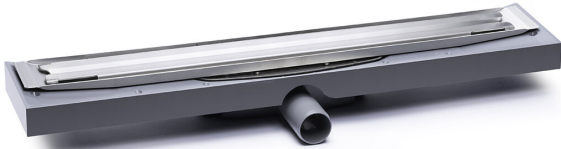

NRF 3386105

Purus PRO Line Premium 1000 er et komplett designsluk med 40 mm sideutløp og lav byggehøyde for installasjon i betong. Den unike konstruksjonen gjør det mulig å justere plasseringen ved installasjonen. Avløpsrennen leveres med hårsil, klemring og ramme av rustfritt stål, samt Premiumskinne. Det medfølger ingen vannlås. Monteres helt inntil vegg, tilbehør finnes for montering fritt på gulv.

## Spesifikasjoner

<b>Størrelse</b>	1000
<b>NRF nummer</b>	3386105
<b>Gulvkonstruksjon</b>	Betong/tre
<b>Materiale</b>	PP, ABS, Rustfritt stål 1.4301
<b>Gulvdekke</b>	Fliser
<b>Versjon</b>	Med ramme og rist
<b>Vare farge</b>	Grå
<b>FDV</b>	<a href="#">Download PDF</a>
<b>Trykk Strømningstemp</b>	0,9 l/s
<b>Uttaksdimensjon</b>	Ø40 mm