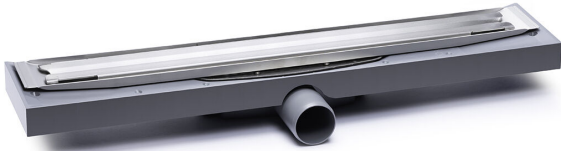

NRF 3386112

Purus PRO Line Premium 1200 er et komplett designsluk med 50 mm sideutløp med lav byggehøyde for installasjon i betong. Den unike konstruksjonen gjør det mulig å justere plasseringen ved installasjonen. Gulvsluket leveres med hårsil, klemring og ramme av rustfritt stål, Premiumskinne, samt vannlåsen NOOD. NOOD hindrer spredning av lukt selv om vannlåsen tørker ut. Monteres helt inntil vegg, tilbehør finnes for montering fritt på gulv.

Spesifikasjoner

Størrelse	1200
NRF nummer	3386112
Gulvkonstruksjon	Betong/tre
Materiale	PP, ABS, Rustfritt stål 1.4301
Gulvdekke	Fliser
Versjon	Med ramme og rist
Vare farge	Grå
FDV	Download PDF
Trykk Strømningstemp	0,6 l/s

Uttaksdimensjon

Ø50 mm

Funksjon

Sideutløp