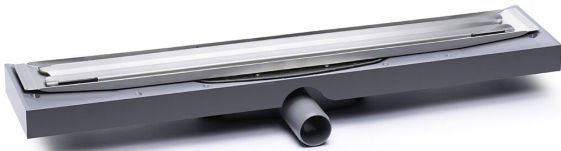

NRF 3386113

Purus PRO Line Premium 1200 er et komplett designsluk med 40 mm sideutløp med lav byggehøyde for installasjon i betong. Den unike konstruksjonen gjør det mulig å justere plasseringen ved installasjonen. Avløpsrennen leveres med hårsil, klemring og ramme av rustfritt stål, samt Premiumskinne. Det medfølger ingen vannlås. Monteres helt inntil vegg, tilbehør finnes for montering fritt på gulv.

Spesifikasjoner

| | |
|---------------------------------|--------------------------------|
| Størrelse | 1200 |
| NRF nummer | 3386113 |
| Gulvkonstruksjon | Betong/tre |
| Materiale | PP, ABS, Rustfritt stål 1.4301 |
| Gulvdekke | Fliser |
| Versjon | Med ramme og rist |
| Vare farge | Grå |
| FDV | Download PDF |
| Trykk Strømningstemp | 0,9 l/s |
| Uttaksdimensjon | Ø40 mm |

Funksjon

Sideutløp