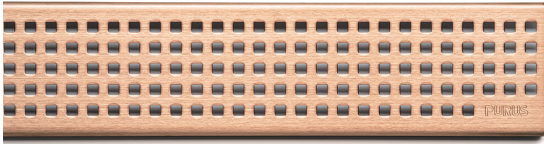

NRF 3401364

Purus Line rist Chess Rose Gold 600 er en rist produsert i rustfritt stål. Risten kan brukes i kombinasjon med Purus Line Ramme 600.

NB! Passer ikke sammen med Tile Insert Ramme.

Spesifikasjoner

Størrelse	600
NRF nummer	3401364
Materiale	Rustfritt stål 1.4301
Gulvdekke	Fliser
Flate	Matt børstet
Versjon	Chess rist
Vare farge	RoseGold
Trykk Strømningstemp	K3
Funksjon	For Purus Line