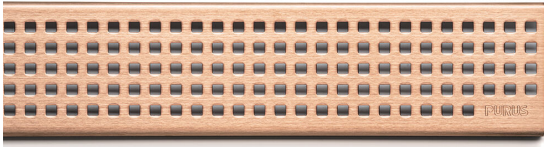

NRF 3401365

Purus Line rist Chess Rose Gold 700 er en rist produsert i rustfritt stål. Risten kan brukes i kombinasjon med Purus Line Ramme 700.

NB! Passer ikke sammen med Tile Insert Ramme.

## Spesifikasjoner

<b>Størrelse</b>	700
<b>NRF nummer</b>	3401365
<b>Materiale</b>	Rustfritt stål 1.4301
<b>Gulvdekke</b>	Fliser
<b>Flate</b>	Matt børstet
<b>Versjon</b>	Chess rist
<b>Vare farge</b>	RoseGold
<b>Trykk Strømningstemp</b>	K3
<b>Funksjon</b>	For Purus Line