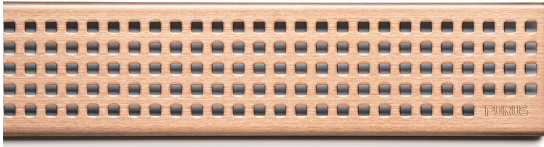

NRF 3401366

Purus Line rist Chess Rose Gold 800 er en rist produsert i rustfritt stål. Risten kan brukes i kombinasjon med Purus Line Ramme 800.

NB! Passer ikke sammen med Tile Insert Ramme.

Spesifikasjoner

Størrelse	800
NRF nummer	3401366
Materiale	Rustfritt stål 1.4301
Gulvdekke	Fliser
Flate	Matt børstet
Versjon	Chess rist
Vare farge	RoseGold
Trykk Strømningstemp	K3
Funksjon	For Purus Line