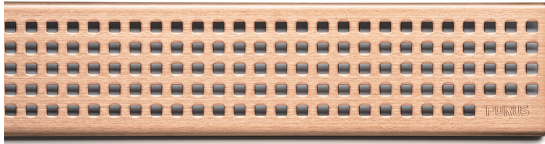

NRF 3401367

Purus Line rist Chess Rose Gold 900 er en rist produsert i rustfritt stål. Risten kan brukes i kombinasjon med Purus Line Ramme 900.

NB! Passer ikke sammen med Tile Insert Ramme.

Spesifikasjoner

Størrelse	900
NRF nummer	3401367
Materiale	Rustfritt stål 1.4301
Gulvdekke	Fliser
Flate	Matt børstet
Versjon	Chess rist
Vare farge	RoseGold
Trykk Strømningstemp	K3
Funksjon	For Purus Line