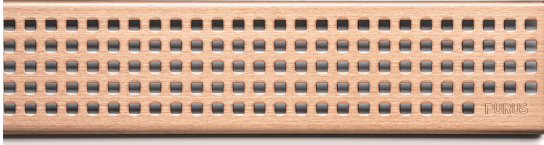

NRF 3401368

Purus Line rist Chess Rose Gold 1000 er en rist produsert i rustfritt stål. Risten kan brukes i kombinasjon med Purus Line Ramme 1000.

NB! Passer ikke sammen med Tile Insert Ramme.

## Spesifikasjoner

<b>Størrelse</b>	1000
<b>NRF nummer</b>	3401368
<b>Materiale</b>	Rustfritt stål 1.4301
<b>Gulvdekke</b>	Fliser
<b>Flate</b>	Matt børstet
<b>Versjon</b>	Chess rist
<b>Vare farge</b>	RoseGold
<b>Trykk Strømningstemp</b>	K3
<b>Funksjon</b>	For Purus Line