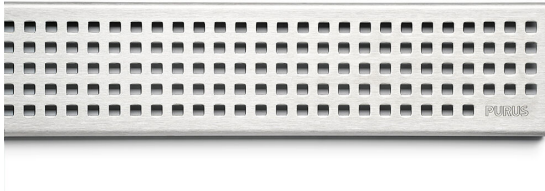

NRF 3401477

Purus PRO Line rist Chess 700 er en rist produsert i rustfritt stål. Risten kan brukes i kombinasjon med Purus PRO Line ramme 700.

## Spesifikasjoner

<b>Størrelse</b>	700
<b>NRF nummer</b>	3401477
<b>Materiale</b>	Rustfritt stål 1.4301
<b>Gulvdekke</b>	Fliser
<b>Flate</b>	Børstet
<b>Versjon</b>	Chess rist
<b>Vare farge</b>	Rustfritt
<b>Trykk Strømningstemp</b>	K3
<b>Funksjon</b>	Til Purus PRO Line