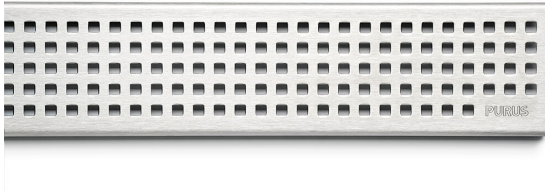

NRF 3401478

Purus PRO Line rist Chess 800 er en rist produsert i rustfritt stål. Risten kan brukes i kombinasjon med Purus PRO Line ramme 800.

Spesifikasjoner

Størrelse	800
NRF nummer	3401478
Materiale	Rustfritt stål 1.4301
Gulvdekke	Fliser
Flate	Børstet
Versjon	Chess rist
Vare farge	Rustfritt
Trykk Strømningstemp	K3
Funksjon	Til Purus PRO Line