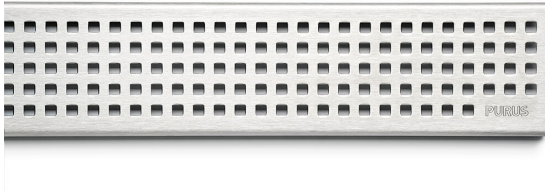

NRF 3401481

Purus PRO Line rist Chess 1000 er en rist produsert i rustfritt stål. Risten kan brukes i kombinasjon med Purus PRO Line ramme 1000.

## Spesifikasjoner

<b>Størrelse</b>	1000
<b>NRF nummer</b>	3401481
<b>Materiale</b>	Rustfritt stål 1.4301
<b>Gulvdekke</b>	Fliser
<b>Flate</b>	Børstet
<b>Versjon</b>	Chess rist
<b>Vare farge</b>	Rustfritt
<b>Trykk Strømningstemp</b>	K3
<b>Funksjon</b>	Til Purus PRO Line