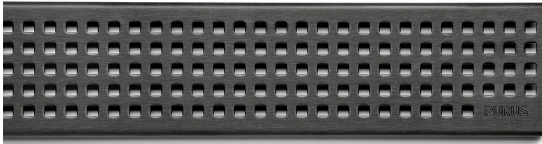

NRF 3401625

Purus PRO Line rist Chess Matt Svart 700 er en rist produsert i rustfritt stål. Risten kan brukes i kombinasjon med Purus PRO Line ramme 700.

## Spesifikasjoner

<b>Størrelse</b>	700
<b>NRF nummer</b>	3401625
<b>Materiale</b>	Rustfritt stål 1.4301
<b>Gulvdekke</b>	Fliser
<b>Flate</b>	PVD
<b>Versjon</b>	Chess rist
<b>Vare farge</b>	Matt svart
<b>Trykk Strømningstemp</b>	K3
<b>Funksjon</b>	Til Purus PRO Line