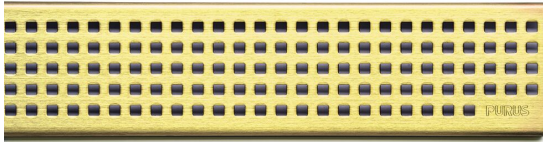

NRF 3401629

Purus PRO Line rist Chess Messing 600 er en rist produsert i rustfritt stål. Risten kan brukes i kombinasjon med Purus PRO Line ramme 600.

Spesifikasjoner

| | |
|---------------------------------|-----------------------|
| Størrelse | 600 |
| NRF nummer | 3401629 |
| Materiale | Rustfritt stål 1.4301 |
| Gulvdekke | Fliser |
| Flate | PVD |
| Versjon | Chess rist |
| Vare farge | Messing |
| Trykk Strømningstemp | K3 |
| Funksjon | Til Purus PRO Line |