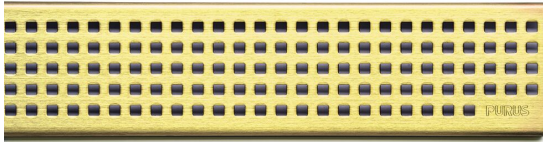

NRF 3401632

Purus PRO Line rist Chess Messing 800 er en rist produsert i rustfritt stål. Risten kan brukes i kombinasjon med Purus PRO Line ramme 800.

Spesifikasjoner

Størrelse	800
NRF nummer	3401632
Materiale	Rustfritt stål 1.4301
Gulvdekke	Fliser
Flate	PVD
Versjon	Chess rist
Vare farge	Messing
Trykk Strømningstemp	K3
Funksjon	Til Purus PRO Line