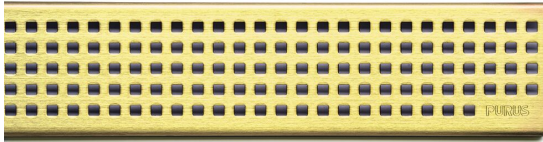

NRF 3401633

Purus PRO Line rist Chess Messing 700 er en rist produsert i rustfritt stål. Risten kan brukes i kombinasjon med Purus PRO Line ramme 700.

## Spesifikasjoner

<b>Størrelse</b>	700
<b>NRF nummer</b>	3401633
<b>Materiale</b>	Rustfritt stål 1.4301
<b>Gulvdekke</b>	Fliser
<b>Flate</b>	PVD
<b>Versjon</b>	Chess rist
<b>Vare farge</b>	Messing
<b>Trykk Strømningstemp</b>	K3
<b>Funksjon</b>	Til Purus PRO Line