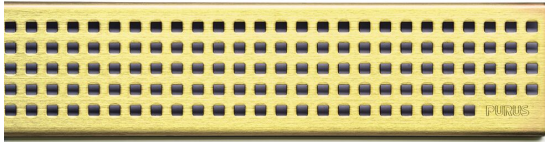

NRF 3401634

Purus PRO Line rist Chess Messing 900 er en rist produsert i rustfritt stål. Risten kan brukes i kombinasjon med Purus PRO Line ramme 900.

Spesifikasjoner

| | |
|---------------------------------|-----------------------|
| Størrelse | 900 |
| NRF nummer | 3401634 |
| Materiale | Rustfritt stål 1.4301 |
| Gulvdekke | Fliser |
| Flate | PVD |
| Versjon | Chess rist |
| Vare farge | Messing |
| Trykk Strømningstemp | K3 |
| Funksjon | Til Purus PRO Line |