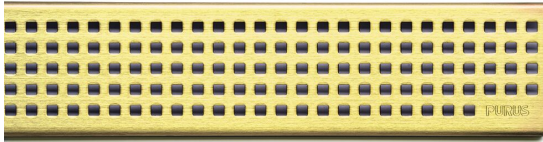

NRF 3401635

Purus PRO Line rist Chess Messing 1000 er en rist produsert i rustfritt stål. Risten kan brukes i kombinasjon med Purus PRO Line ramme 1000.

Spesifikasjoner

Størrelse	1000
NRF nummer	3401635
Materiale	Rustfritt stål 1.4301
Gulvdekke	Fliser
Flate	PVD
Versjon	Chess rist
Vare farge	Messing
Trykk Strømningstemp	K3
Funksjon	Til Purus PRO Line