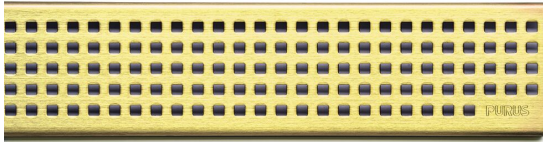

NRF 3401636

Purus PRO Line rist Chess Messing 1200 er en rist produsert i rustfritt stål. Risten kan brukes i kombinasjon med Purus PRO Line ramme 1200.

## Spesifikasjoner

<b>Størrelse</b>	1200
<b>NRF nummer</b>	3401636
<b>Materiale</b>	Rustfritt stål 1.4301
<b>Gulvdekke</b>	Fliser
<b>Flate</b>	PVD
<b>Versjon</b>	Chess rist
<b>Vare farge</b>	Messing
<b>Trykk Strømningstemp</b>	K3
<b>Funksjon</b>	Til Purus PRO Line