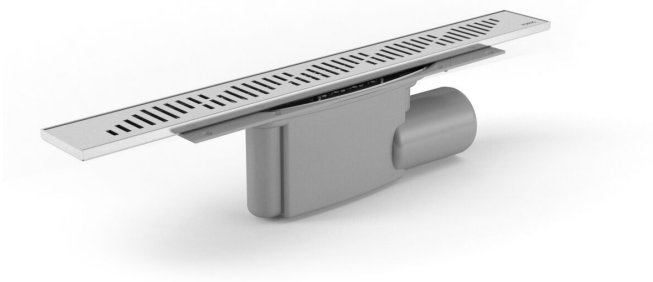

NRF 3401805

Purus Line Twist 600 er et designsluk med 75 mm gavlutløp for innstallasjon i trebjelkelag eller betong. Sluket leveres som en komplett pakke med helstøpt slukpotte, skrudd klemring i rustfritt stål, rist og ramme, hårsil, monteringssett og NOOD-vannlås. Kan monteres helt inntil vegg.

bimobject

Spesifikasjoner

Størrelse	600
NRF nummer	3401805
Gulvkonstruksjon	Betong/tre
Materiale	ABS, PP, Rustfritt stål 1.4301
Gulvdekke	Fliser
Versjon	Med ramme og rist
Vare farge	Grå
FDV	Download PDF
Trykk Strømningstemp	0,8 l/s
Uttaksdimensjon	Ø75 mm
Funksjon	Gavlutløp