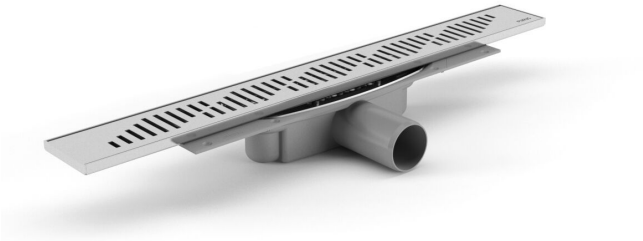

NRF 3401845

Purus Line Twist 800 er et lavtbyggende designsluk med 50 mm sideutløp for innstallasjon i trebjelkelag eller betong. Sluket leveres som en komplett pakke med helstøpt slukpotte, skrudd klemring i rustfritt stål, rist og ramme, hårsil, monteringssett og NOOD-vannlås. Kan monteres helt inntil vegg.

bimobject

Spesifikasjoner

Størrelse	800
NRF nummer	3401845
Gulvkonstruksjon	Betonggulv
Materiale	ABS, PP, Rustfritt stål 1.4301
Gulvdekke	Fliser
Versjon	Med ramme og rist
Vare farge	Grå
FDV	Download PDF
Trykk Strømningstemp	0,6 l/s
Uttaksdimensjon	Ø50 mm
Funksjon	Sideutløp