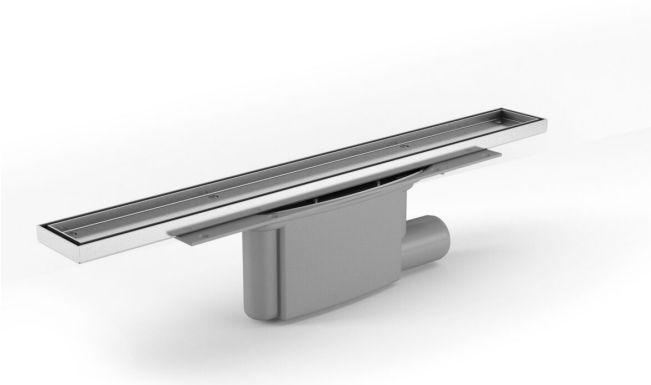

NRF 3401853

Purus Line Tile Insert 800 er et designsluk med 50 mm gavlutløp for innstallasjon i trebjelkelag eller betong. Sluket leveres som en komplett pakke med helstøpt slukpotte, skrudd klemring i rustfritt stål, rist og ramme for flis, hårsil, monteringssett og NOOD-vannlås. Kan monteres helt inntil vegg.

Spesifikasjoner

Størrelse	800
NRF nummer	3401853
Gulvkonstruksjon	Betong/tre
Materiale	ABS, PP, Rustfritt stål 1.4301, Tre
Gulvdekke	Fliser
Versjon	Med ramme og rist
Vare farge	Grå
FDV	Download PDF
Trykk Strømningstemp	0,8 l/s
Uttaksdimensjon	Ø50 mm
Funksjon	Gavlutløp