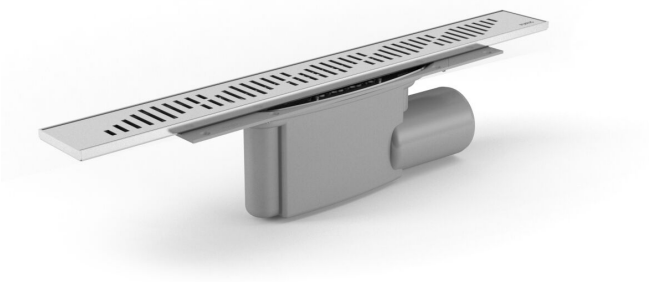

NRF 3401861

Purus Line Twist 900 er et designsluk med 75 mm gavlutløp for innstallasjon i trebjelkelag eller betong. Sluket leveres som en komplett pakke med helstøpt slukpotte, skrudd klemring i rustfritt stål, rist og ramme, hårsil, monteringssett og NOOD-vannlås. Kan monteres helt inntil vegg.

## Spesifikasjoner

<b>Størrelse</b>	900
<b>NRF nummer</b>	3401861
<b>Gulvkonstruksjon</b>	Betong/tre
<b>Materiale</b>	ABS, PP, Rustfritt stål 1.4301
<b>Gulvdekke</b>	Fliser
<b>Versjon</b>	Med ramme og rist
<b>Vare farge</b>	Grå
<b>FDV</b>	Download PDF
<b>Trykk Strømningstemp</b>	0,8 l/s
<b>Uttaksdimensjon</b>	Ø75 mm
<b>Funksjon</b>	Gavlutløp