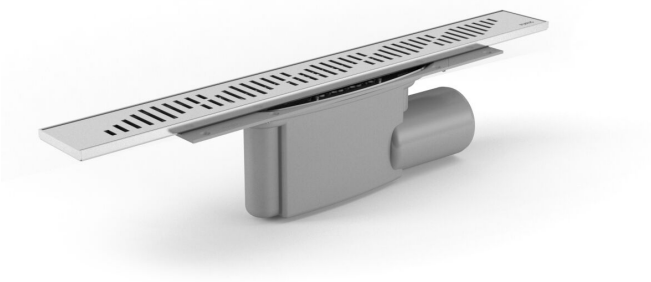

NRF 3401879

Purus Line Twist 1000 er et designsluk med 75 mm gavlutløp for innstallasjon i trebjelkelag eller betong. Sluket leveres som en komplett pakke med helstøpt slukpotte, skrudd klemring i rustfritt stål, rist og ramme, hårsil, monteringssett og NOOD-vannlås. Kan monteres helt inntil vegg.

## Spesifikasjoner

<b>Størrelse</b>	1000
<b>NRF nummer</b>	3401879
<b>Gulvkonstruksjon</b>	Betong/tre
<b>Materiale</b>	ABS, PP, Rustfritt stål 1.4301
<b>Gulvdekke</b>	Fliser
<b>Versjon</b>	Med ramme og rist
<b>Vare farge</b>	Grå
<b>FDV</b>	Download PDF
<b>Trykk Strømningstemp</b>	0,8 l/s
<b>Uttaksdimensjon</b>	Ø75 mm
<b>Funksjon</b>	Gavlutløp