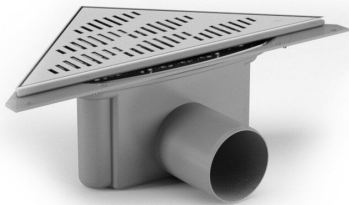

NRF 3401893

Purus Corner Twist er et designsluk med 75 mm sidelutløp for innstallasjon i trebjelkelag eller betong. Sluket leveres som en komplett pakke med helstøpt slukpotte, skrudd klemring i rustfritt stål, rist og ramme, hårsil, monteringssett og NOOD-vannlås. Kan monteres helt inntil vegg.

Spesifikasjoner

Størrelse	374x266x266
NRF nummer	3401893
Gulvkonstruksjon	Betong/tre
Materiale	ABS, PP, Rustfritt stål 1.4301
Gulvdekke	Fliser
Versjon	Med ramme og rist
Vare farge	Grå
FDV	Download PDF
Trykk Strømningstemp	0,8 l/s
Uttaksdimensjon	Ø75 mm
Funksjon	Sideutløp