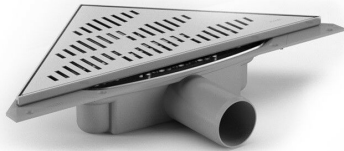

NRF 3401899

Purus Corner Twist er et lavtbyggende designsluk med 50 mm sidelutløp for innstallasjon i betong. Sluket leveres som en komplett pakke med helstøpt slukpotte, skrudd klemring i rustfritt stål, rist og ramme, hårsil, monteringssett og NOOD-vannlås. Kan monteres helt inntil vegg.

Spesifikasjoner

Størrelse	374x266x266
NRF nummer	3401899
Gulvkonstruksjon	Betonggulv
Materiale	ABS, PP, Rustfritt stål 1.4301
Gulvdekke	Fliser
Versjon	Med ramme og rist
Vare farge	Grå
FDV	Download PDF
Trykk Strømningstemp	0,6 l/s
Uttaksdimensjon	Ø50 mm
Funksjon	Sideutløp