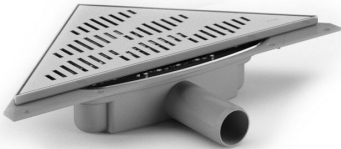

NRF 3401901

Purus Corner Twist er en lavtbyggende avløpstrakt med 40 mm sideutløp for innstallasjon i betong. Sluket leveres som en komplett pakke med helstøpt slukpotte, skrudd klemring i rustfritt stål, rist og ramme for flis, hårsil, monteringssett og NOOD-vannlås. Kan monteres helt inntil vegg.

NB! Leveres uten vannlås

Spesifikasjoner

Størrelse	374x266x266
NRF nummer	3401901
Gulvkonstruksjon	Betonggulv
Materiale	ABS, Rustfritt stål 1.4301
Gulvdekke	Fliser
Versjon	Med ramme og rist
Vare farge	Grå
FDV	Download PDF
Trykk Strømningstemp	0,6 l/s
Uttaksdimensjon	Ø40 mm

Funksjon

Sideutløp