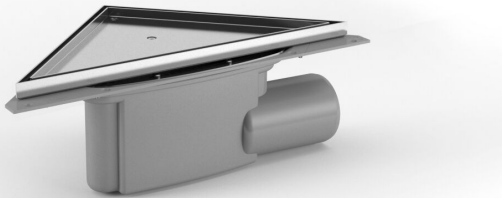

NRF 3401906

Purus Corner Tile Insert er et designsluk med 75 mm gavlutløp for innstallasjon i trebjelkelag eller betong. Sluket leveres som en komplett pakke med helstøpt slukpotte, skrudd klemring i rustfritt stål, rist og ramme for flis, hårsil, monteringssett og NOOD-vannlås. Kan monteres helt inntil vegg.

Spesifikasjoner

Størrelse	374x266x266
NRF nummer	3401906
Gulvkonstruksjon	Betong/tre
Materiale	PP, ABS, Rustfritt stål 1.4301, Tre
Gulvdekke	Fliser
Versjon	Med ramme og rist
Vare farge	Grå
FDV	Download PDF
Trykk Strømningstemp	0,8 l/s
Uttaksdimensjon	Ø75 mm
Funksjon	Gavlutløp