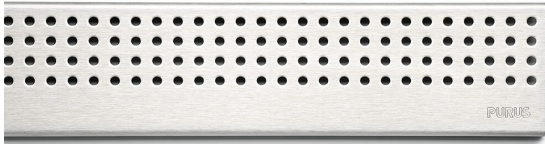

NRF 3401961

Purus Line rist Pearl 1000 er en rist produsert i rustfritt stål. Risten kan brukes i kombinasjon med Purus Line Ramme 1000. NB! Passer ikke sammen med Tile Insert Ramme.

## Spesifikasjoner

<b>Størrelse</b>	1000
<b>NRF nummer</b>	3401961
<b>Materiale</b>	Rustfritt stål 1.4301
<b>Gulvdekke</b>	Fliser
<b>Flate</b>	Børstet
<b>Versjon</b>	Perle rist
<b>Vare farge</b>	Rustfritt
<b>Trykk Strømningstemp</b>	K3
<b>Funksjon</b>	For Purus Line