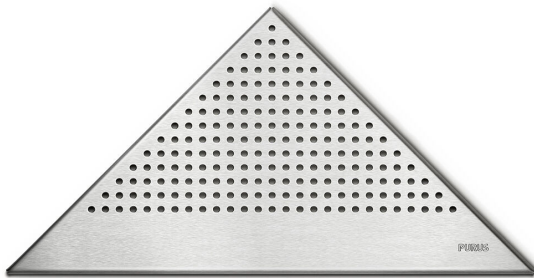

NRF 3401978

Purus Corner Pearl er en rist produsert i rustfritt stål. Risten kan brukes i kombinasjon med Purus Corner ramme. NB! Passer ikke sammen med Tile Insert ramme.

Spesifikasjoner

Størrelse	374x266x266
NRF nummer	3401978
Materiale	Rustfritt stål 1.4301
Gulvdekke	Fliser
Flate	Børstet
Versjon	Perle rist
Vare farge	Rustfritt
Trykk Strømningstemp	K3
Funksjon	For Purus Corner