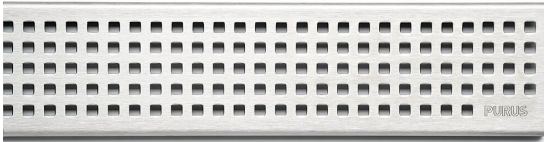

NRF 3402005

Purus Line rist Chess 1000 er en rist produsert i rustfritt stål. Risten kan brukes i kombinasjon med Purus Line Ramme 1000. NB! Passer ikke sammen med Tile Insert Ramme.

Spesifikasjoner

Størrelse	1000
NRF nummer	3402005
Materiale	Rustfritt stål 1.4301
Gulvdekke	Fliser
Flate	Børstet
Versjon	Chess rist
Vare farge	Rustfritt
Trykk Strømningstemp	K3
Funksjon	For Purus Line