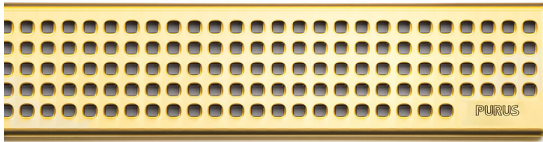

NRF 3402052

Purus Line rist Chess Gold 600 er en rist produsert i rustfritt stål. Risten kan brukes i kombinasjon med Purus Line Ramme 600. NB! Passer ikke sammen med Tile Insert Ramme.

Spesifikasjoner

Størrelse	600
NRF nummer	3402052
Materiale	Rustfritt stål 1.4301
Gulvdekke	Fliser
Flate	Blankpolert
Versjon	Chess rist
Vare farge	Gull
Trykk Strømningstemp	K3
Funksjon	For Purus Line