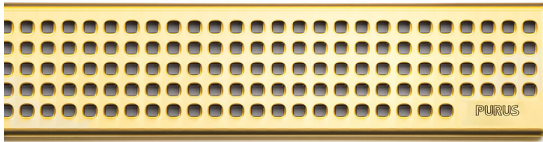

NRF 3402053

Purus Line rist Chess Gold 700 er en rist produsert i rustfritt stål. Risten kan brukes i kombinasjon med Purus Line Ramme 700. NB! Passer ikke sammen med Tile Insert Ramme.

Spesifikasjoner

Størrelse	700
NRF nummer	3402053
Materiale	Rustfritt stål 1.4301
Gulvdekke	Fliser
Flate	Blankpolert
Versjon	Chess rist
Vare farge	Gull
Trykk Strømningstemp	K3
Funksjon	For Purus Line